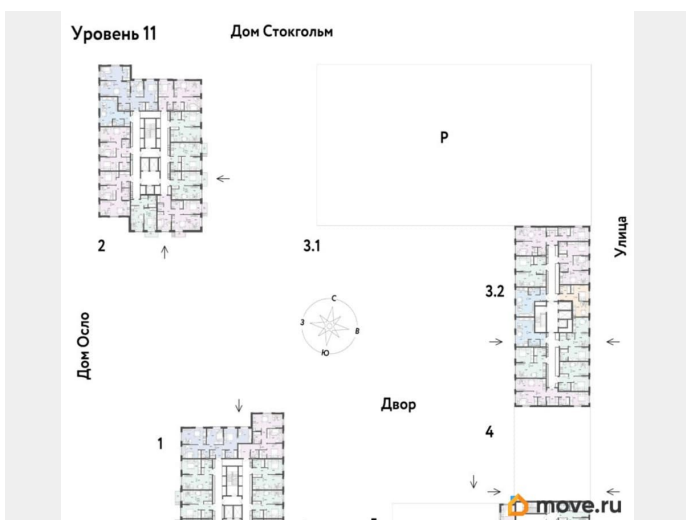

полученных денежных средств в счет стоимости новой квартиры или в качестве первоначального взноса по ипотеке.