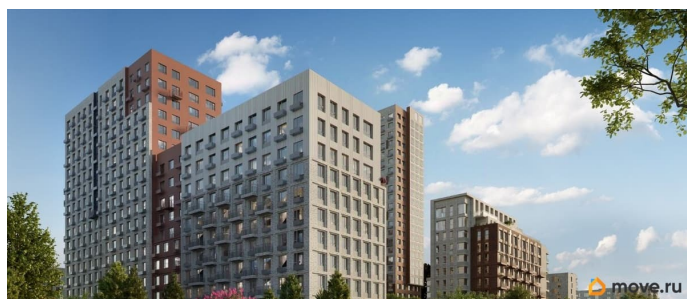

полученных денежных средств в счет стоимости новой квартиры или в качестве первоначального взноса по ипотеке.