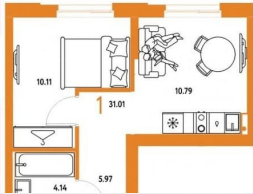

ЕВРОПЕЙСКИЙ
БЕРЕГ 2.0

move.ru

Move.ru - вся недвижимость России