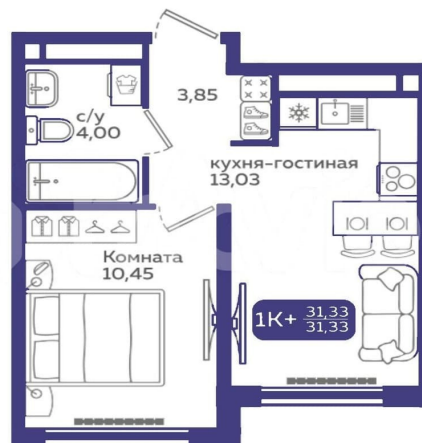

гектаров, где вы сможете наслаждаться свежим воздухом и проводить время на природе. Не упустите возможность начать свою самостоятельную жизнь в этом замечательном проекте! Звоните и записывайтесь на просмотр вашей однокомнатной квартиры в «Меридиан Слобода» — откройте для себя мир комфорта и свободы!