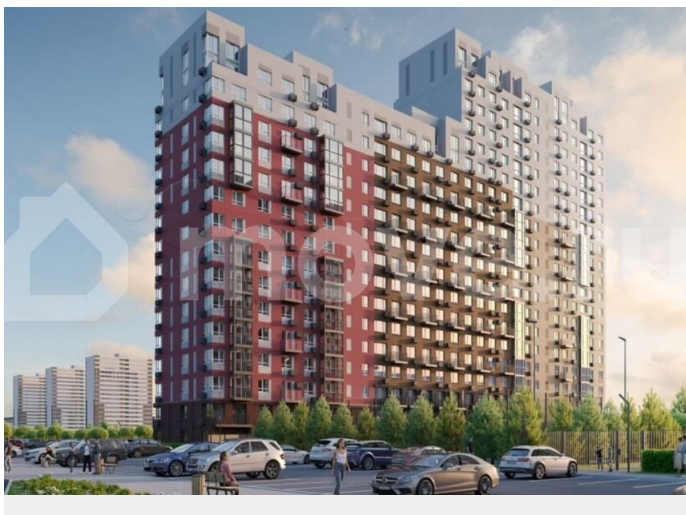

гектаров, где вы сможете наслаждаться свежим воздухом и проводить время на природе. Не упустите возможность начать свою самостоятельную жизнь в этом замечательном проекте! Звоните и записывайтесь на просмотр вашей однокомнатной квартиры в «Меридиан Слобода» — откройте для себя мир комфорта и свободы!