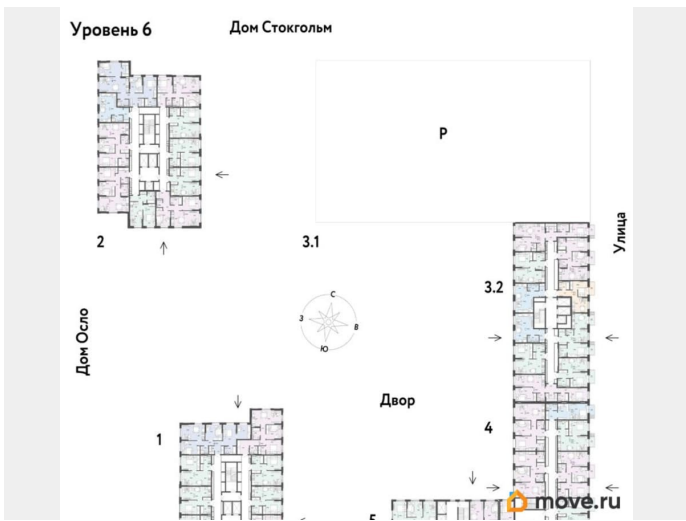

СТРАНА

ЕВРОПЕЙСКИЙ БЕРЕГ 2.0
КОМПЛЕКСЫ ВСЕ ВКЛЮЧЕНО