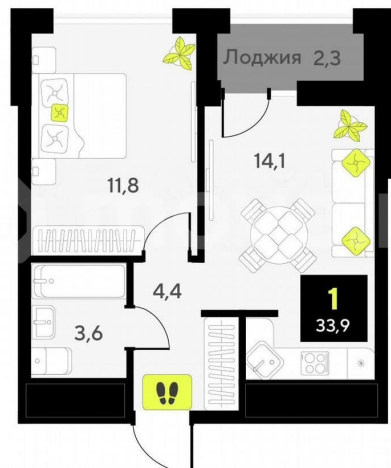

для заметок

Квартира

Количество комнат

1

Общая площадь

33.9 м²

Этаж

13/14

МОТИВЫ

Клубный формат

17 минут до центра города

Свой парк у дома

Комнат
1

Площадь
33,9 м²

Move.ru - вся недвижимость России