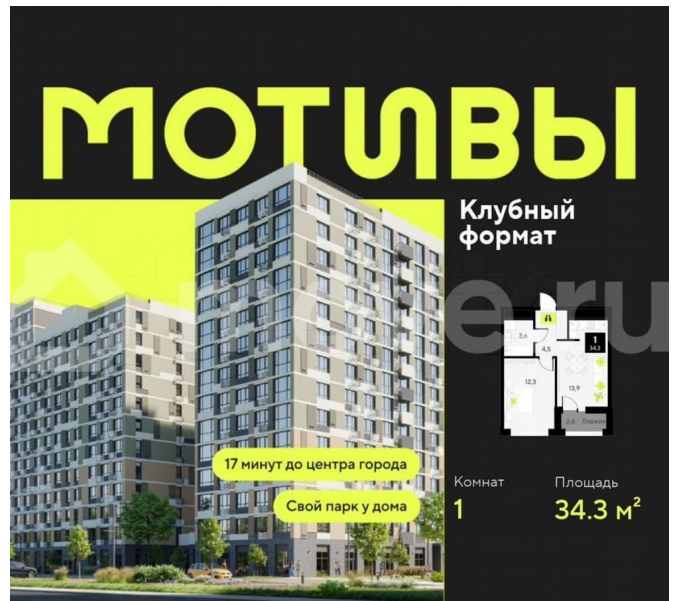

### Описание

Продаётся 1-комнатная квартира на 14 этаже в ЖК «Мотивы». Квартал расположен на Московском тракте — всего в 5 минутах от Плехановского бора. Рядом ТРЦ «Колумб» с кинотеатром, боулингом и ресторанами, новые дорожные развязки, а в 2026 году