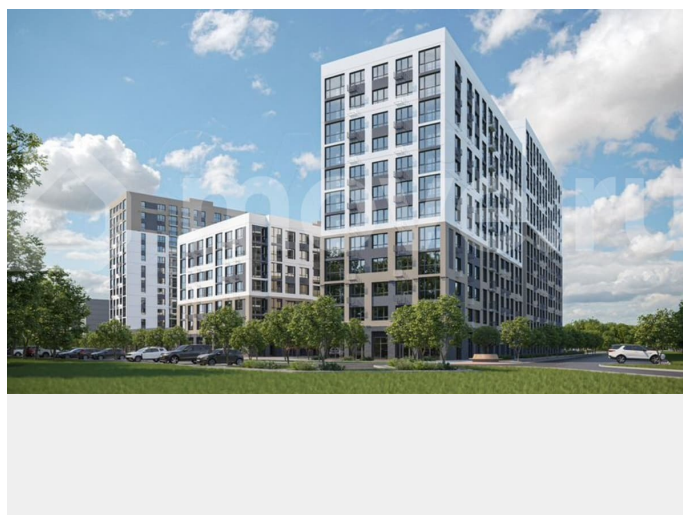

светлые холлы входных групп, оформленные в едином стиле, просторные колясочные, лапомойки для питомцев. На территории комплекса находятся два 8-ми этажных паркинга и более 1000 м/м на открытой парковке. Жилой комплекс находится в одном из экологически благоприятных районов Тюмени, недалеко от Плехановского бора. При этом до центра города можно добраться за 15 минут, а до международного аэропорта Рошино за 13 минут. Почему с нами выгодно: - помогаем экономить деньги и время; - договариваемся о скидке или рассрочке с застройщиком, если это возможно; - оформляем ипотеку бесплатно; - организуем просмотр в удобное для вас время, в том числе онлайн. - Гарантируем финансовую безопасность сделки. Предоставляем полное юридическое сопровождение. Для вас без комиссий. Не упустите шанс стать владельцем квартиры в этом уникальном жилом комплексе! Звоните сейчас для получения дополнительной информации и записи на просмотр!