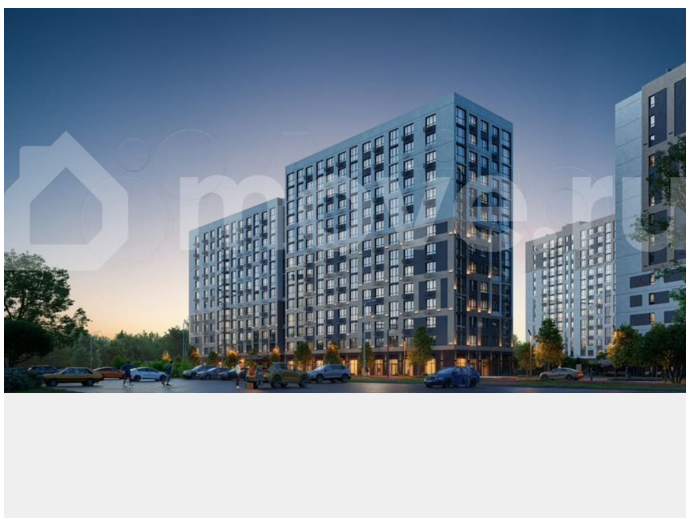

МОТИВЫ

Клубный формат

17 минут до центра города
Свой парк у дома

Комнат 1   Площадь 36.5 м²