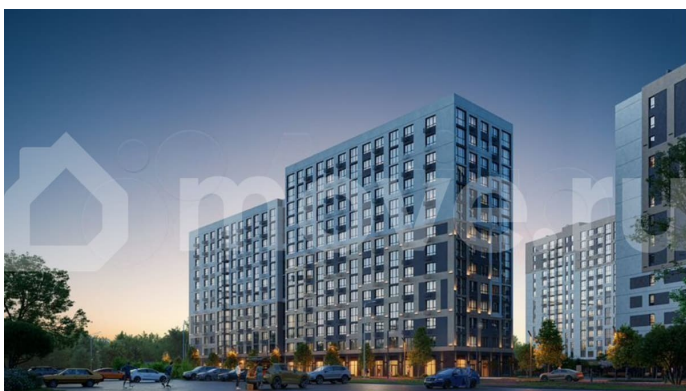

МОТИВЫ

Клубный формат

17 минут до центра города

Свой парк у дома

Комнат 1

Площадь 36.63 м²