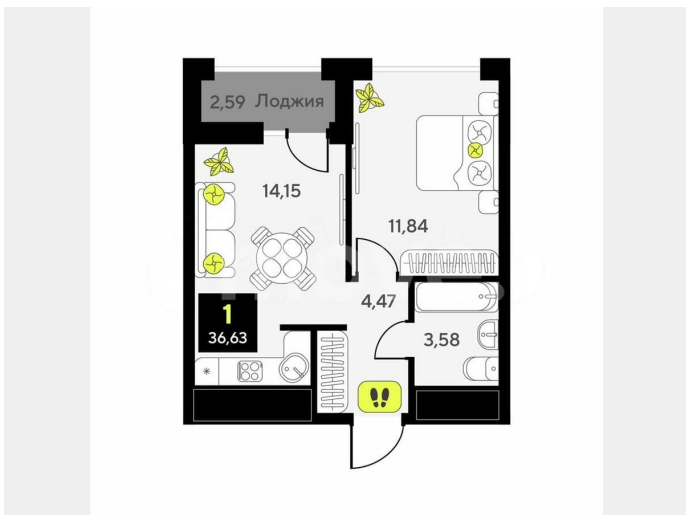

МОТИВЫ

Клубный формат

17 минут до центра города

Свой парк у дома

Комнат 1

Площадь 36.63 м²