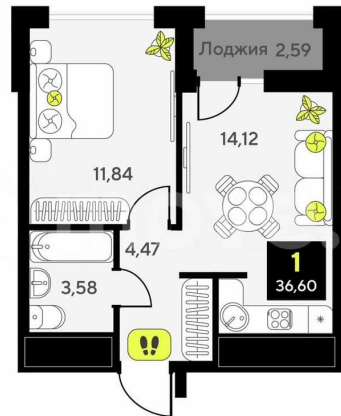

для заметок

Квартира

Количество комнат

1

Общая площадь

36.6 м²

Этаж

13/14

МОТЛВЫ

Клубный формат

17 минут до центра города

Свой парк у дома

Комнат

1

Площадь

36.6 м²