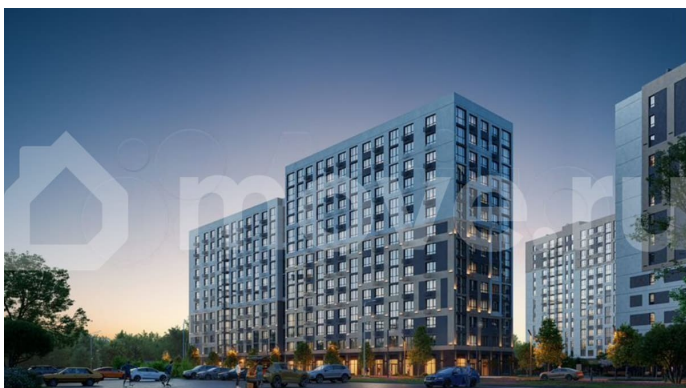

да

Описание

Продаётся 1-комнатная квартира на 13 этаже в ЖК «Мотивы». Квартал расположен на Московском тракте — всего в 5 минутах от Плехановского бора. Рядом ТРЦ «Колумб» с кинотеатром, боулингом и ресторанами, новые дорожные развязки, а в 2026 году

начнётся строительство школы на 1201 место. Свой парк под окнами Всего в нескольких шагах от дома расположен благоустроенный парк с площадками для командных видов спорта, детскими комплексами, уютной подсветкой и благоустроенными прогулочными аллеями. Всё, чтобы отдыхать активно и с удовольствием. Торговая галерея На первом этаже каждого дома предусмотрена коммерческая галерея. В проекте уже открыты супермаркеты, аптеки, пункты выдачи товаров. Список продолжает пополняться, чтобы от шоппинга вас отделила только поездка на лифте.

МОТЛВЫ

Клубный формат

17 минут до центра города

Свой парк у дома

Комнат

1

Площадь

36.6 м²