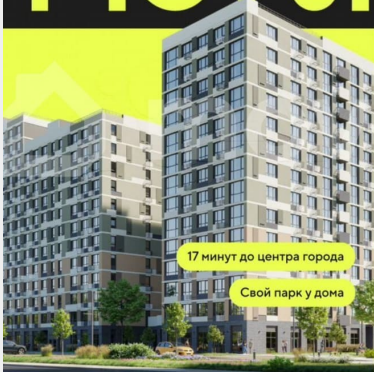

МОТЛВЫ

Клубный формат

17 минут до центра города

Свой парк у дома

Комнат

1

Площадь

36.6 м²