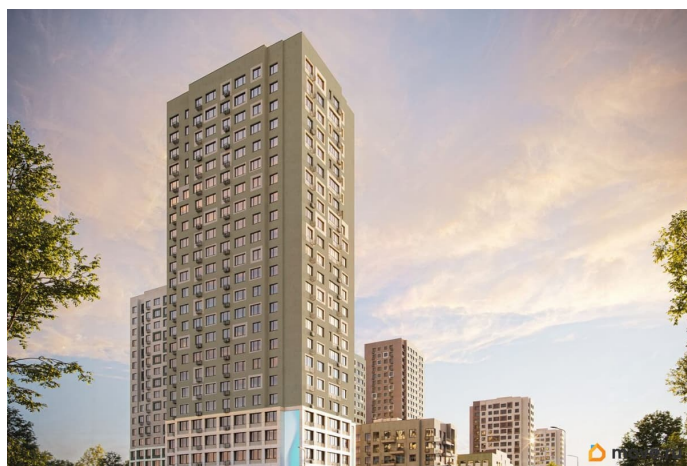

напрямую пройти в парадные. Планировки
Планировки квартала — от компактной
студии до сити-хауса с собственным
палисадником — соответствуют любым
жизненным сценариям. Можно выбрать
квартиры с террасами и готовыми
дизайнерскими интерьерами.