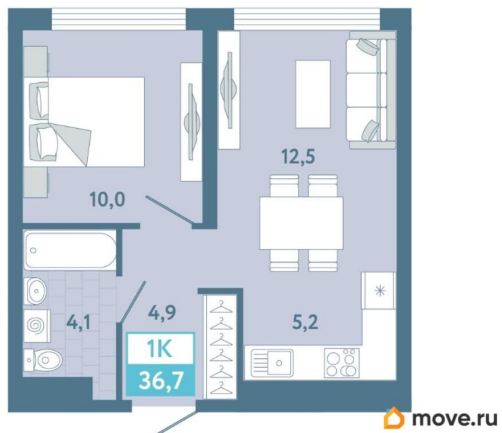

© Яндекс Яндекс Карты

Move.ru - вся недвижимость России