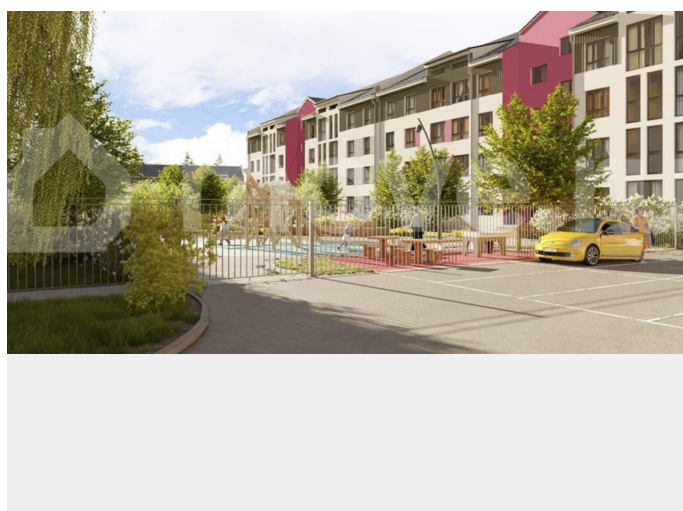

окнами на одну сторону, 1 совмещённый санузел. Срок сдачи — IV кв. 2026 Жилой комплекс «Смородина» — это: - уютный малоэтажный комплекс в районе ММС - дома высотой 4 этажа - квартиры от студий до семейных вариантов с отапливаемыми лоджиями - экологичные материалы в благоустройстве территории Окружение В 5 минутах ходьбы от проекта — озеро Липовое с песчаным пляжем и лесопарковая зона. Инфраструктура В шаговой доступности есть все для комфортной жизни: школы, детские сады, магазины и аптеки. Рядом с проектом — остановка общественного транспорта. Благоустройство Прямо во дворе — собственные грядки для жителей, где можно выращивать зелень и цветы. Для детей оборудованы детские площадки из натуральных материалов. Лобби Вдохновленные современными тенденциями наши парадные разработаны с акцентом на эстетическую привлекательность и практичность. Использование натуральных материалов и ярких цветовых акцентов создает атмосферу уюта и стиля. Планировки Среди многообразия продуманных планировок есть и уютные студии, и просторные семейные варианты. Во всех квартирах предусмотрены отапливаемые лоджии, где можно устроить зону отдыха или рабочий кабинет.