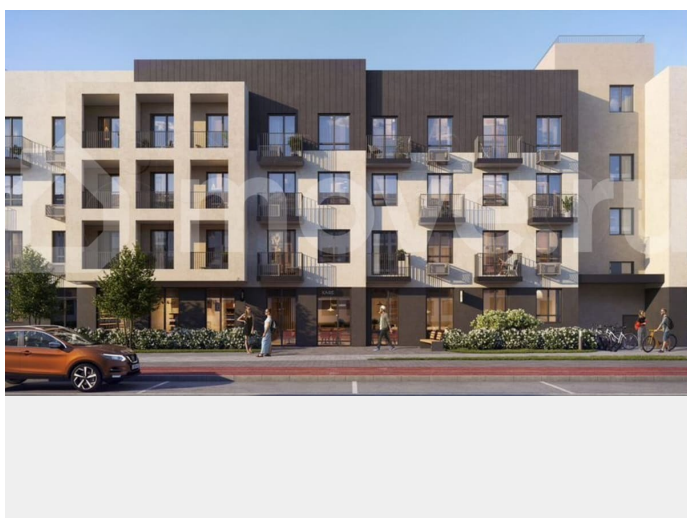

Описание

Продаётся квартира площадью 36.85 м² в жилом комплексе «Смородина». Квартира находится на 1 этаже, жилая площадь квартиры 11.56 м², площадь просторной кухни — 17.24 м². Среди особенностей планировки — изолированные комнаты с

окнами на одну сторону, 1 совмещённый санузел. Срок сдачи — IV кв. 2026 Жилой комплекс «Смородина» — это: - уютный малоэтажный комплекс в районе ММС - дома высотой 4 этажа - квартиры от студий до семейных вариантов с отапливаемыми лоджиями - экологичные материалы в благоустройстве территории Окружение В 5 минутах ходьбы от проекта — озеро Липовое с песчаным пляжем и лесопарковая зона. Инфраструктура В шаговой доступности есть все для комфортной жизни: школы, детские сады, магазины и аптеки. Рядом с проектом — остановка общественного транспорта. Благоустройство Прямо во дворе — собственные грядки для жителей, где можно выращивать зелень и цветы. Для детей оборудованы детские площадки из натуральных материалов. Лобби Вдохновленные современными тенденциями наши парадные разработаны с акцентом на эстетическую привлекательность и практичность. Использование натуральных материалов и ярких цветовых акцентов создает атмосферу уюта и стиля. Планировки Среди многообразия продуманных планировок есть и уютные студии, и просторные семейные варианты. Во всех квартирах предусмотрены отапливаемые лоджии, где можно устроить зону отдыха или рабочий кабинет.