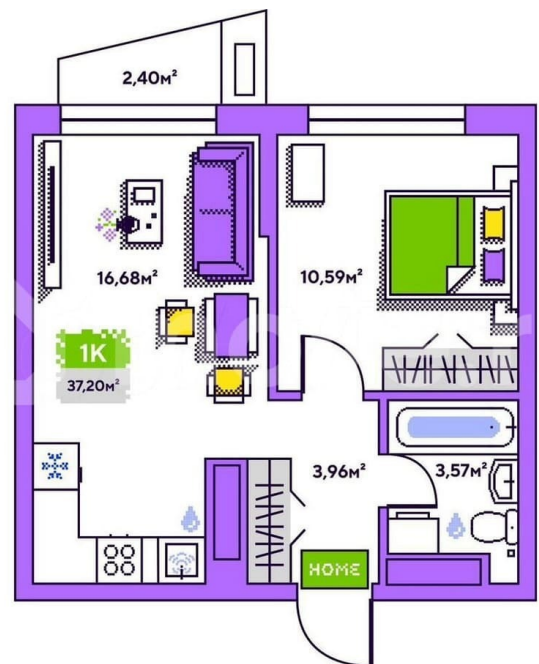

### Квартира

Количество комнат

1

Общая площадь

37.2 м<sup>2</sup>

Этаж

18/19

### Описание

19-этажная архитектурная доминанта с эффектом паруса и камерная секция: французские балконы, сити-хаусы на 1-м этаже, 9 этажей в доме. Уступчатая

для заметок

структура формирует динамичный силуэт — новый акцент ул. Полевая. Металлические балконы создают градиент от тёмного к светлому, большие окна — панорамные виды на город.