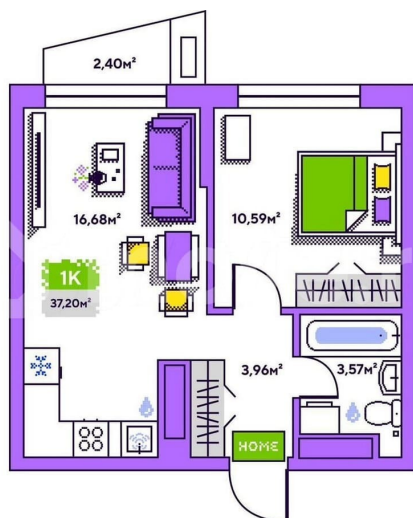

### Квартира

Количество комнат

1

Общая площадь

37.2 м<sup>2</sup>

Этаж

18/19

### Описание

19-этажная архитектурная доминанта с эффектом паруса и камерная секция: французские балконы, сити-хаусы на 1-м этаже, 9 этажей в доме. Уступчатая

для заметок

структура формирует динамичный силуэт — новый акцент ул. Полевая. Металлические балконы создают градиент от тёмного к светлому, большие окна — панорамные виды на город.