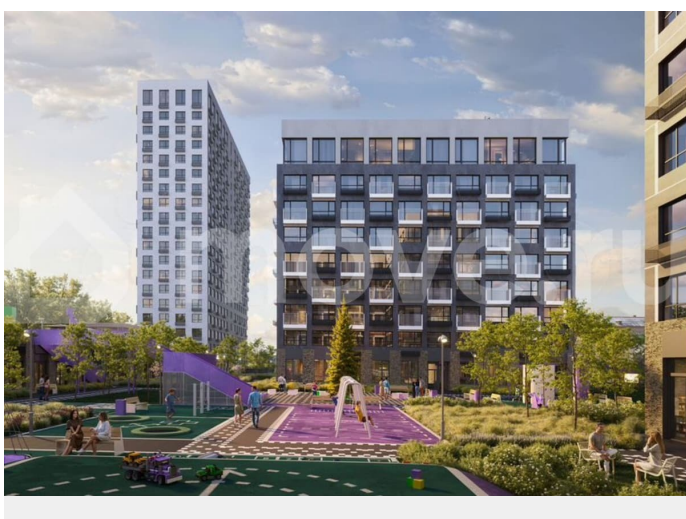

### Описание

19-этажная архитектурная доминанта с эффектом паруса и камерная секция: французские балконы, сити-хаусы на 1-м этаже, 9 этажей в доме. Уступчатая

для заметок

структура формирует динамичный силуэт — новый акцент ул. Полевая. Металлические балконы создают градиент от тёмного к светлому, большие окна — панорамные виды на город.