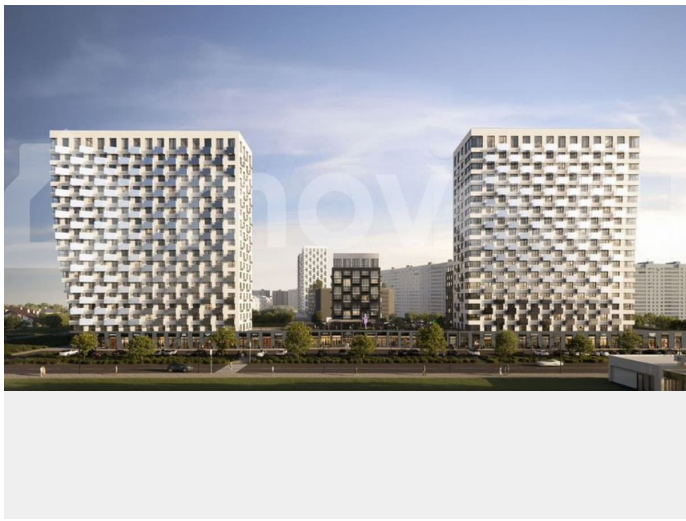

### Описание

19-этажная архитектурная доминанта с эффектом паруса и камерная секция: французские балконы, сити-хаусы на 1-м этаже, 9 этажей в доме. Уступчатая

для заметок

структура формирует динамичный силуэт — новый акцент ул. Полевая. Металлические балконы создают градиент от тёмного к светлому, большие окна — панорамные виды на город.