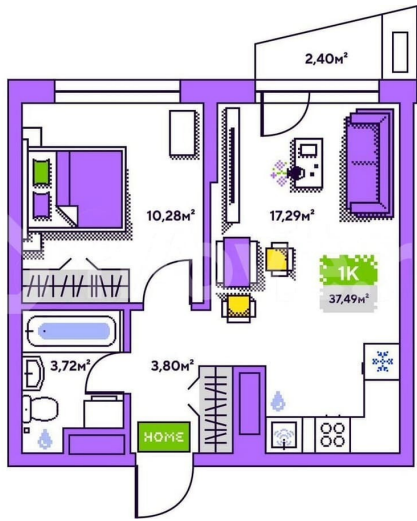

Move.ru - вся недвижимость России