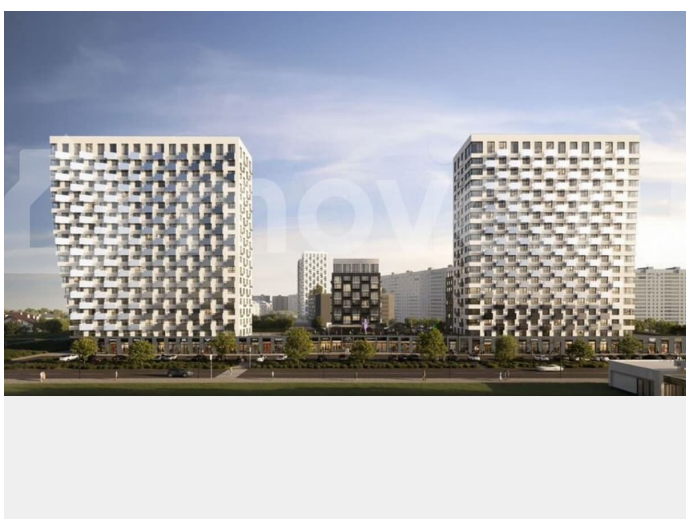

19-этажная архитектурная доминанта с эффектом паруса и камерная секция: французские балконы, сити-хаусы на 1-м этаже, 9 этажей в доме. Уступчатая

<https://tyumen.move.ru/objects/9293006520>

**ООО «СЗ «Сибмаш-Северстрой»,
newton**

89251234567

для заметок

структура формирует динамичный силуэт — новый акцент ул. Полевая. Металлические балконы создают градиент от тёмного к светлому, большие окна — панорамные виды на город.

Move.ru - вся недвижимость России