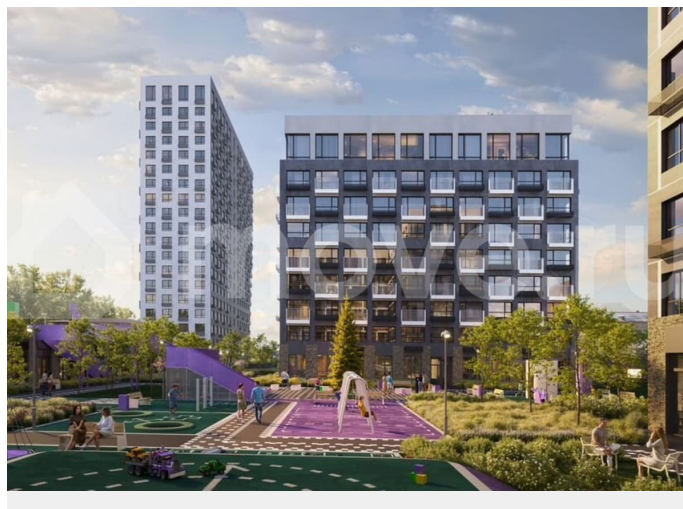

19-этажная архитектурная доминанта с эффектом паруса и камерная секция: французские балконы, сити-хаусы на 1-м этаже, 9 этажей в доме. Уступчатая

<https://tyumen.move.ru/objects/9293006520>

**ООО «СЗ «Сибмаш-Северстрой»,
newton**

89251234567

для заметок

структура формирует динамичный силуэт — новый акцент ул. Полевая. Металлические балконы создают градиент от тёмного к светлому, большие окна — панорамные виды на город.

Move.ru - вся недвижимость России