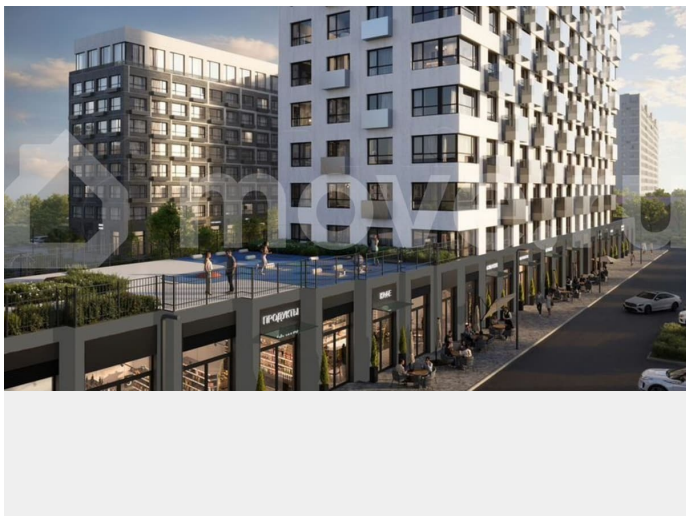

19-этажная архитектурная доминанта с эффектом паруса и камерная секция: французские балконы, сити-хаусы на 1-м этаже, 9 этажей в доме. Уступчатая

<https://tyumen.move.ru/objects/9293006520>

**ООО «СЗ «Сибмаш-Северстрой»,
newton**

89251234567

для заметок

структура формирует динамичный силуэт — новый акцент ул. Полевая. Металлические балконы создают градиент от тёмного к светлому, большие окна — панорамные виды на город.

Move.ru - вся недвижимость России