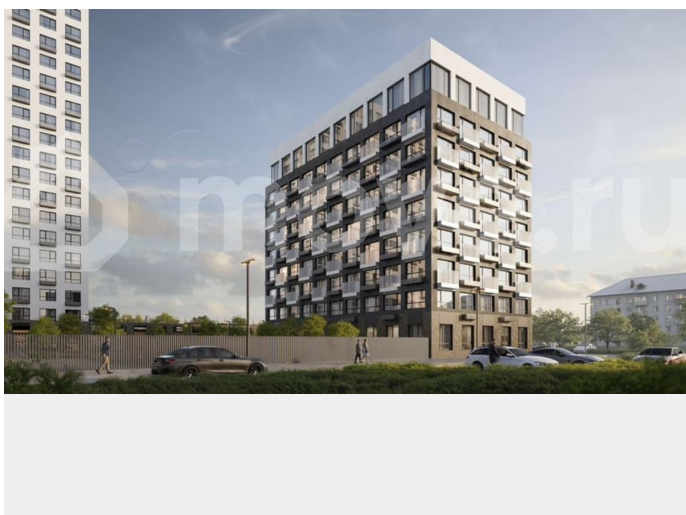

19-этажная архитектурная доминанта с эффектом паруса и камерная секция: французские балконы, сити-хаусы на 1-м этаже, 9 этажей в доме. Уступчатая

<https://tyumen.move.ru/objects/9293006520>

**ООО «СЗ «Сибмаш-Северстрой»,
newton**

89251234567

для заметок

структура формирует динамичный силуэт — новый акцент ул. Полевая. Металлические балконы создают градиент от тёмного к светлому, большие окна — панорамные виды на город.

Move.ru - вся недвижимость России