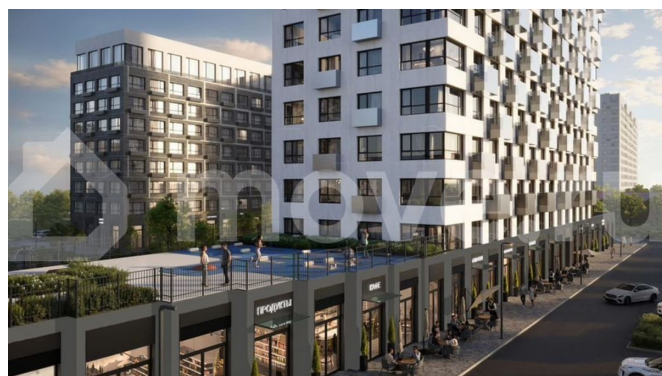

19-этажная архитектурная доминанта с эффектом паруса и камерная секция: французские балконы, сити-хаусы на 1-м этаже, 9 этажей в доме. Уступчатая

<https://tyumen.move.ru/objects/9293006520>

**ООО «СЗ «Сибмаш-Северстрой»,
newton**

89251234567

для заметок

структура формирует динамичный силуэт — новый акцент ул. Полевая. Металлические балконы создают градиент от тёмного к светлому, большие окна — панорамные виды на город.

Move.ru - вся недвижимость России