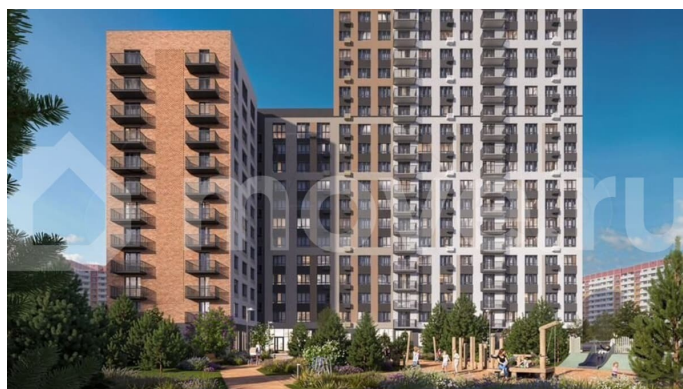

выравниванием по маякам. Ровный потолок для установки натяжного потолка.

Установлены пятикамерные окна с двойным стеклопакетом (3 стекла). Дизайнерские холлы с видеонаблюдением, безбарьерным и прозрачным входом – всегда светло и спокойно. На первом этаже есть просторные колясочные, где все жители могут оставлять свои коляски и велосипеды. В

Преображенском есть всё, что нужно для активного отдыха и занятий спортом. Мы сделали большое футбольное поле с безопасным покрытием. Также установили хоккейный корт, который оборудован по всем необходимым стандартам. Во дворах можно делать упражнения на специальных площадках с турниками. Весь район мы обустроили велодорожками, которые связаны в единый маршрут. У нас есть сухие фонтаны, бьющие из земли, деревья, веревки, сетки, скалодром, газон, песок и резинка — осталось просто дать своему ребенку право на свободную игру. По-настоящему хорошие дворы — это те, которые дети предпочитают соцсетям и телевизору. (AQID02550280)

прео
город в слободе

37,94 м²
1-комнатная

1+
37.94

18.89
11.57
2.94
4.54

Корпус	Секция	Этаж	Высота
212	1	21 из 21	2.7 м

- Сдана в квартал 2026
- Линейная квартира
- Смесительный санузел
- Предчистовая отделка