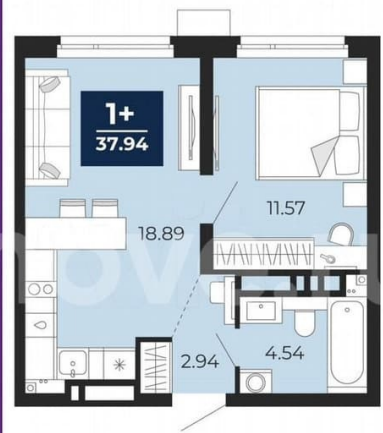

Улица

[улица Арктическая](#)

Квартира

Количество комнат

1

Общая площадь

37.9 м²

Этаж

город в слободе

37,94 м²
1-комнатная

- Сдача 4 квартал 2026
- Линейная квартира
- Смежный санузел
- Предчистовая отделка

| Корпус | Секция | Этаж | Высота |
|--------|--------|----------|--------|
| 212 | 1 | 21 из 21 | 2.7 м |