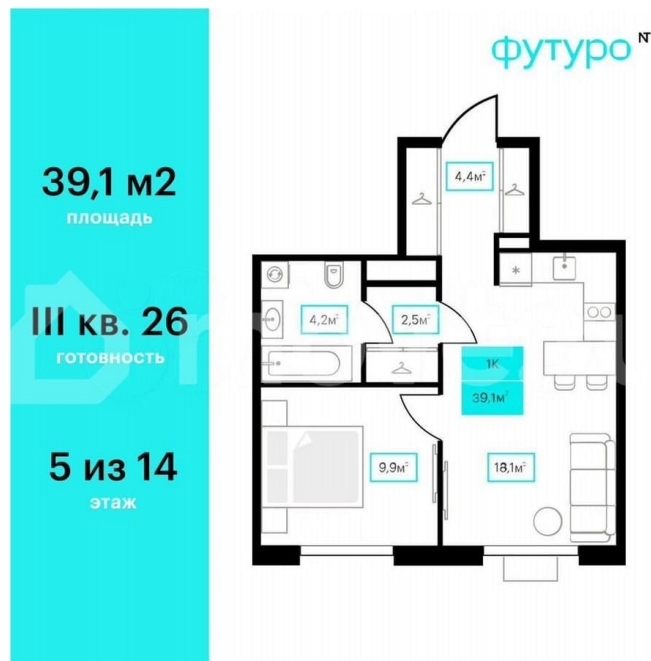

Червишевский тракт

для заметок

Квартира

Количество комнат

1

Общая площадь

39.1 м²

Этаж

Квартира в новостройке

да

Описание

Жилой комплекс Футуро расположен на пересечении улиц Червишевский тракт и Ставропольской. Это две высотные башни в 23 и 14 этажей. Проект предполагает не только жилую застройку, но и зону стрит-

торговли, а также обновление городского сквера рядом с домами.

39,1 м²
площадь

III кв. 26
готовность

5 из 14
этаж

футуро[№]

Move.ru - вся недвижимость России