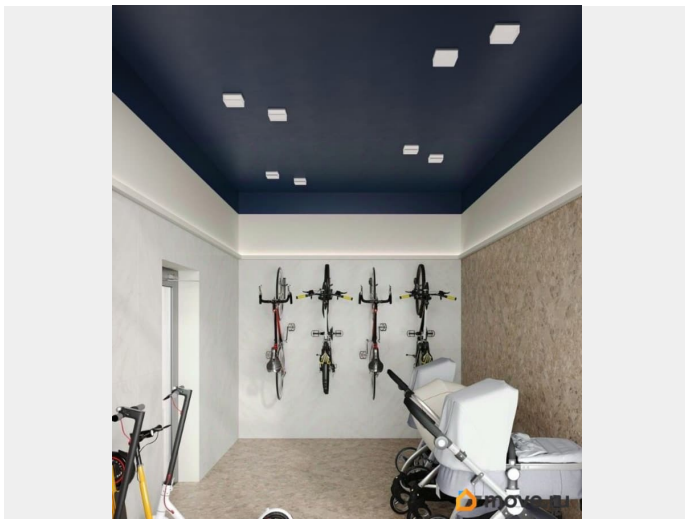

БЕРИНГ
квартал на Камчатской

39,76 М²
1-КОМНАТНАЯ

- Сдача 4 квартал 2027
- Балкон
- Предчистовая отделка
- Телеметрия, видеодомофоны, умный дом
- Широкоформатные окна

ЭНКО

Корпус Секция Этаж Высота
ГП-75 7 6 из 19 2.72 м

move.ru