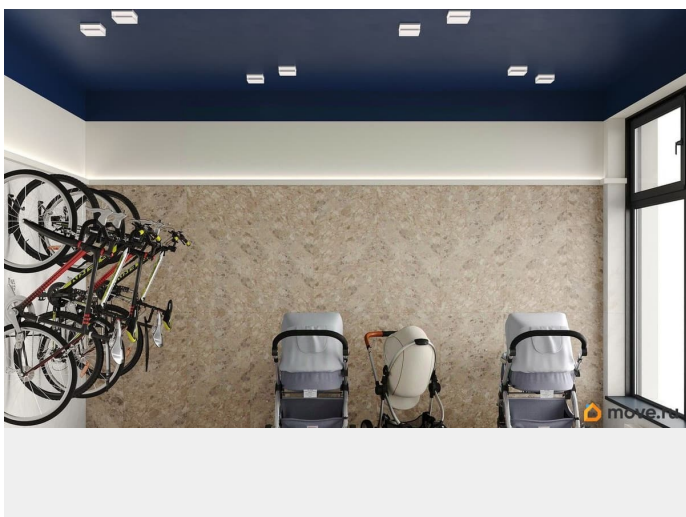

семейного отдыха, пешеходных и велопрогулок, и даже рыбалки. Масштабное озеленение дворов — визитная карточка ЭНКО и ваш оазис спокойствия, чтобы отвлечься от повседневности. Раскидистые деревья, кустарники, травы и цветы — осталось остановиться, вдохнуть и расслабиться, глядя на эту природную красоту. Стистика подъездов продолжает концепцию Беринга, вдохновлённого Камчаткой: сдержанный, но при этом впечатляющий дизайн соседствует с удобством и функциональностью. #zm9gU4