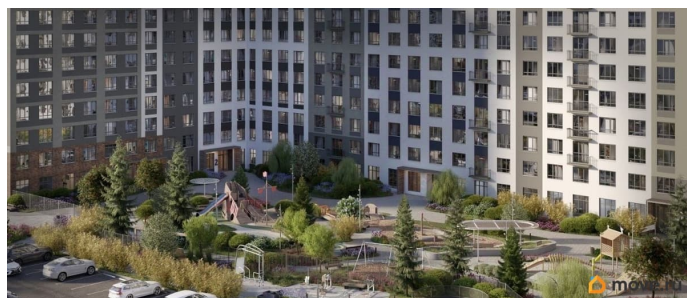

Квартира в новостройке

да

Год сдачи

4 квартал 2027 г.

лифт

Описание

Однокомнатная квартира с предчистовой отделкой в ЖК «Беринг» на 6 этаже. Общая площадь: 39.76 кв.м., жилая: 10.98 кв.м., площадь просторной кухни-столовой: 18.07 кв.м. Все окна выходят на одну сторону. В квартире один балкон, один совмещенный санузел. Высота потолков 2.72 м. Дом монолитный, многоподъездный, переменной этажности, от 17 до 24 этажей. Квартира находится в 7-й секции высотой 19 этажей в корпусе ГП-75. На этаже 7 квартир. В подъезде 2 пассажирских и 1 грузовой лифт. Окончание строительства - 4 квартал 2027 года. Оформление сделки по договору долевого участия. Подобно знаменитому исследователю, мы чувствуем себя первооткрывателями этой локации. Хотим показать новую суть места, сформировать для вас жизненный опыт, которого ещё не было. Беринг — район зелёного цвета. Беринг — район, который откроется вам с другой стороны. Впечатлит новым уровнем комфорта и качеством жизни. Беринг — открытие на карте города. Первый квартал расположен в районе Тура, в границах улиц: Камчатская Западносибирская Энтузиастов. Вокруг уже есть всё для того, чтобы ежедневная рутина была лишь частью жизни и не доставляла дискомфорта. Школы и детские сады, магазины и аптеки, поликлиника, места для

семейного отдыха, пешеходных и велопрогулок, и даже рыбалки. Масштабное озеленение дворов — визитная карточка ЭНКО и ваш оазис спокойствия, чтобы отвлечься от повседневности. Раскидистые деревья, кустарники, травы и цветы — осталось остановиться, вдохнуть и расслабиться, глядя на эту природную красоту. Стистика подъездов продолжает концепцию Беринга, вдохновлённого Камчаткой: сдержанный, но при этом впечатляющий дизайн соседствует с удобством и функциональностью. #zm9gU4