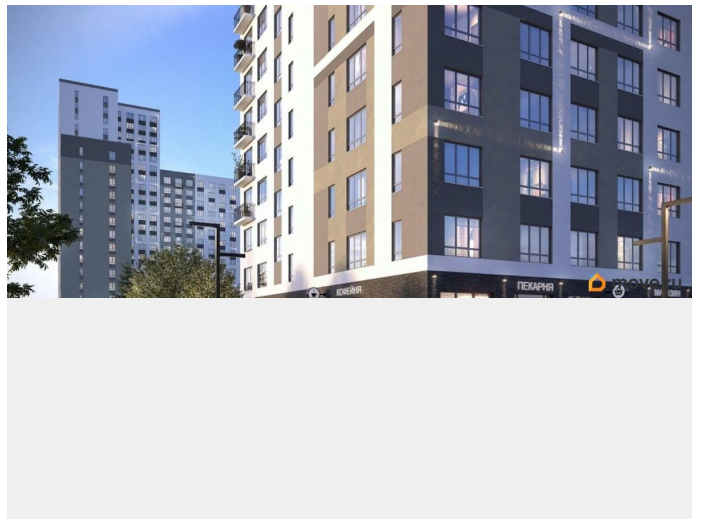

Квартира в новостройке

да

Год сдачи

4 квартал 2027 г.

лифт

Описание

Однокомнатная квартира с предчистовой отделкой в ЖК «Беринг» на 6 этаже. Общая площадь: 39.76 кв.м., жилая: 10.98 кв.м., площадь просторной кухни-столовой: 18.07 кв.м. Все окна выходят на одну сторону. В квартире один балкон, один совмещенный санузел. Высота потолков 2.72 м. Дом монолитный, многоподъездный, переменной этажности, от 17 до 24 этажей. Квартира находится в 7-й секции высотой 19 этажей в корпусе ГП-75. На этаже 7 квартир. В подъезде 2 пассажирских и 1 грузовой лифт. Окончание строительства - 4 квартал 2027 года. Оформление сделки по договору долевого участия. Подобно знаменитому исследователю, мы чувствуем себя первооткрывателями этой локации. Хотим показать новую суть места, сформировать для вас жизненный опыт, которого ещё не было. Беринг — район зелёного цвета. Беринг — район, который откроется вам с другой стороны. Впечатлит новым уровнем комфорта и качеством жизни. Беринг — открытие на карте города. Первый квартал расположен в районе Тура, в границах улиц: Камчатская Западносибирская Энтузиастов. Вокруг уже есть всё для того, чтобы ежедневная рутина была лишь частью жизни и не доставляла дискомфорта. Школы и детские сады, магазины и аптеки, поликлиника, места для

семейного отдыха, пешеходных и велопрогулок, и даже рыбалки. Масштабное озеленение дворов — визитная карточка ЭНКО и ваш оазис спокойствия, чтобы отвлечься от повседневности. Раскидистые деревья, кустарники, травы и цветы — осталось остановиться, вдохнуть и расслабиться, глядя на эту природную красоту. Стистика подъездов продолжает концепцию Беринга, вдохновлённого Камчаткой: сдержанный, но при этом впечатляющий дизайн соседствует с удобством и функциональностью. #zm9gU4