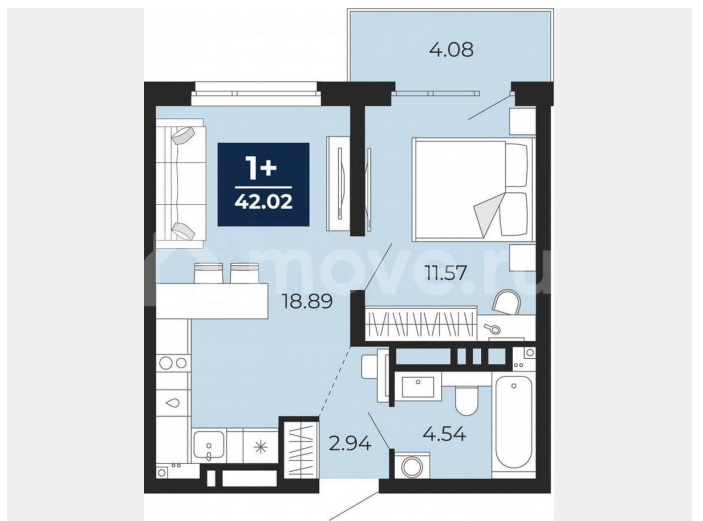

Улица

[улица Арктическая](#)

Квартира

Количество комнат

1

Общая площадь

42 м²

Этаж

прео
город в слободе

42,02 м²
1-комнатная

- Сдача 4 квартал 2026
- Линейная квартира
- Балкон
- Свежий санузел
- Предчистовая отделка

Корпус	Секция	Этаж	Высота
212	1	8 из 21	2,7 м

Move.ru - вся недвижимость России