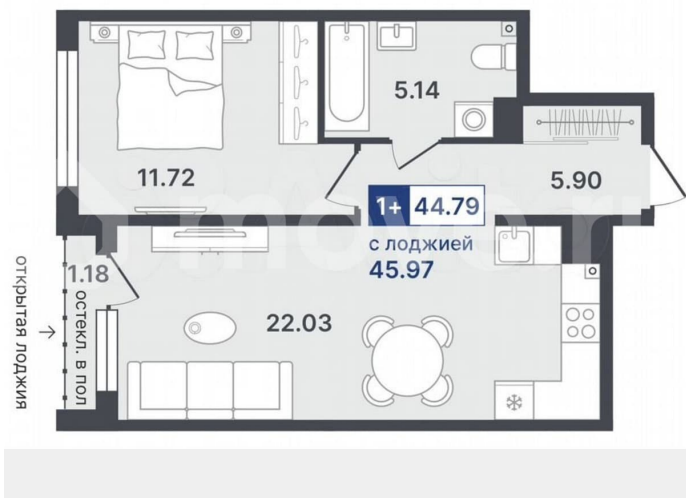

Западносибирская и Стройотрядовская в окружении озер и зеленых массивов. Эклектичный стиль фасадов и соразмерная человеку архитектура станут украшением всего района.

ЭПИТЕТЫ

Выразительный квартал

- ✦ Детский сад в доме
- ✦ Закрытая территория без машин
- ✦ Антимоскитные фонари
- ✦ Детские площадки и плейхаб
- ✦ Гостевые санузлы и лапомойки
- ✦ От 3-х квартир на этаже

ул. Стройотрядовская