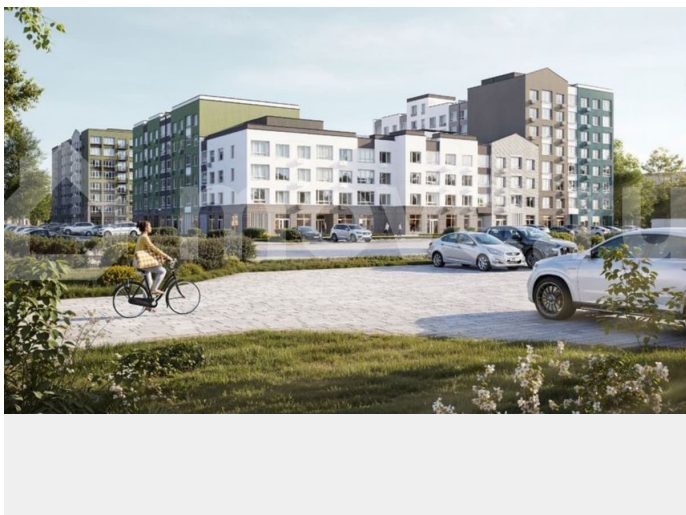

Западносибирская и Стройотрядовская в окружении озер и зеленых массивов. Эклектичный стиль фасадов и соразмерная человеку архитектура станут украшением всего района.

ЭПИТЕТЫ

Выразительный квартал

- ✦ Детский сад в доме
- ✦ Закрытая территория без машин
- ✦ Антимоскитные фонари
- ✦ Детские площадки и плейхаб
- ✦ Гостевые санузлы и лапомойки
- ✦ От 3-х квартир на этаже

ул. Стройотрядовская