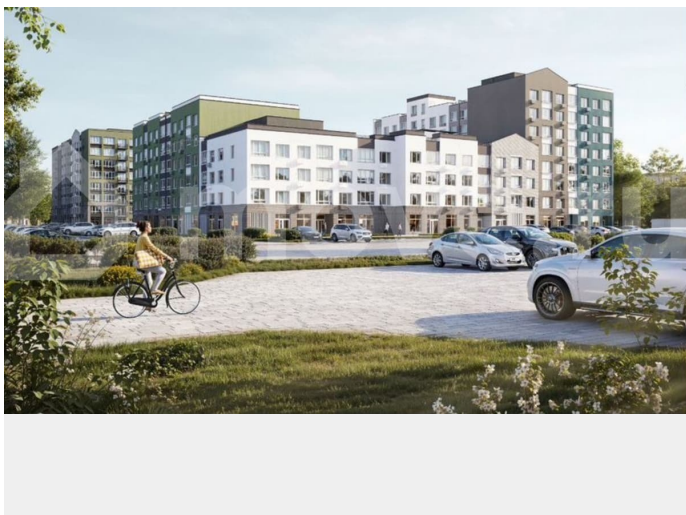

открытая лоджия