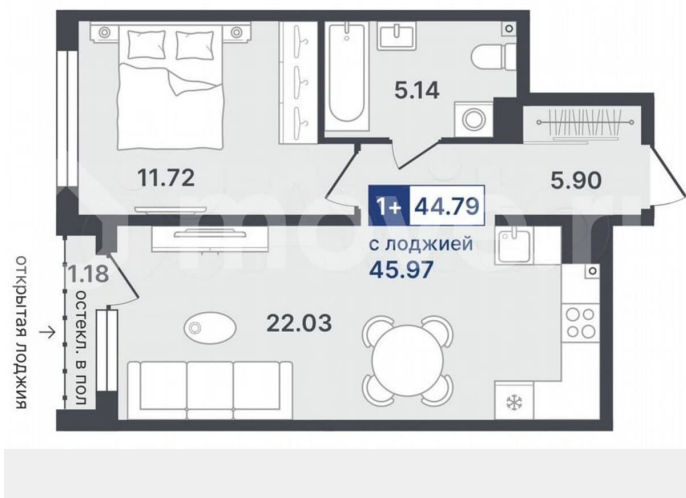

открытая лоджия