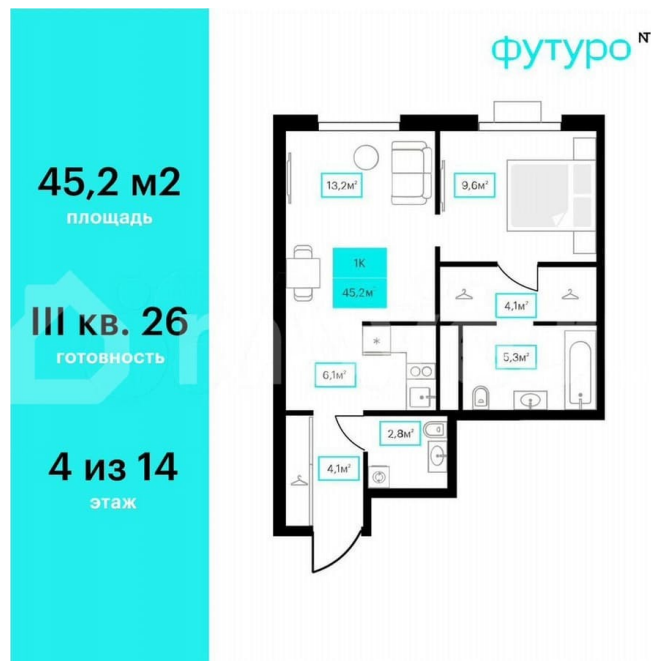

Общая площадь

45.2 м²

Этаж

4/23

Детали объекта

Тип сделки

Продам

Раздел

[Квартиры](#)

Ремонт

без отделки

Квартира в новостройке

да

Описание

Жилой комплекс Футуро расположен на пересечении улиц Червишевский тракт и Ставропольской. Это две высотные башни в 23 и 14 этажей. Проект предполагает не только жилую застройку, но и зону стрит-

торговли, а также обновление городского сквера рядом с домами.

45,2 м²
площадь

III кв. 26
готовность

4 из 14
этаж

футуро[№]