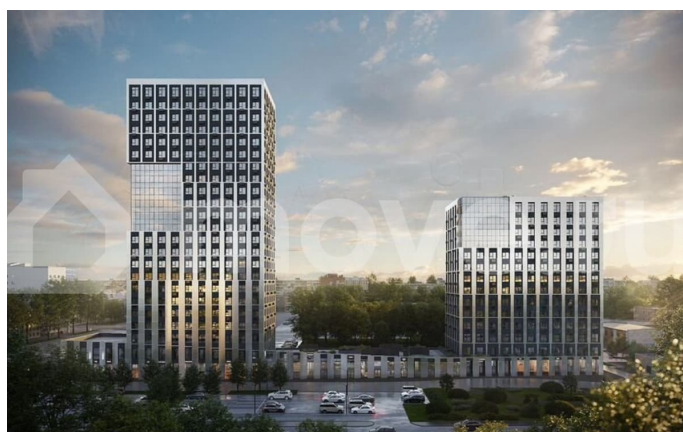

торговли, а также обновление городского сквера рядом с домами.

45,4 м²
площадь

III кв. 26
готовность

18 из 23
этаж

футуро[№]