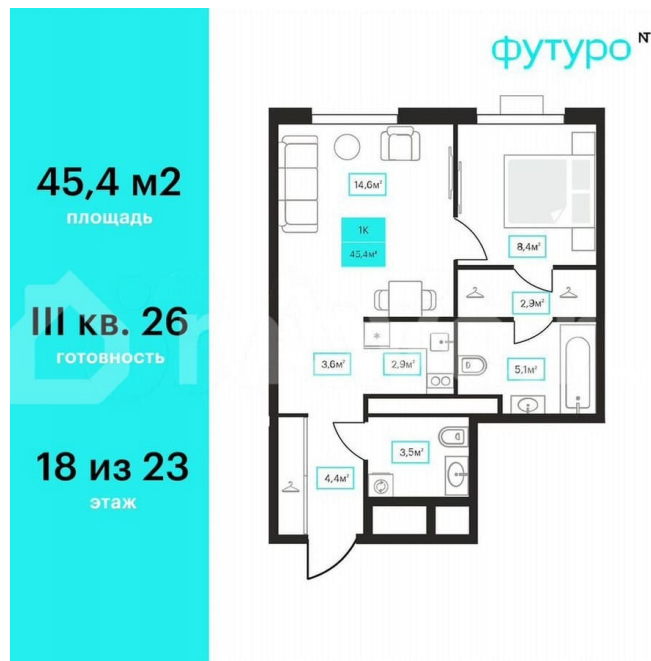

Червишевский тракт

для заметок

Квартира

Количество комнат

1

Общая площадь

45.4 м²

Этаж

Квартира в новостройке

да

Описание

Жилой комплекс Футуро расположен на пересечении улиц Червишевский тракт и Ставропольской. Это две высотные башни в 23 и 14 этажей. Проект предполагает не только жилую застройку, но и зону стрит-

торговли, а также обновление городского сквера рядом с домами.

45,4 м²
площадь

III кв. 26
готовность

18 из 23
этаж

футуро[№]

Move.ru - вся недвижимость России