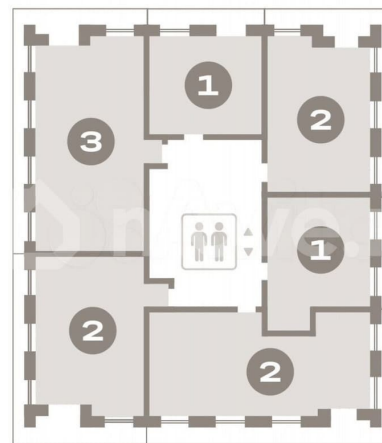

Профсоюзный мост

Дом 8