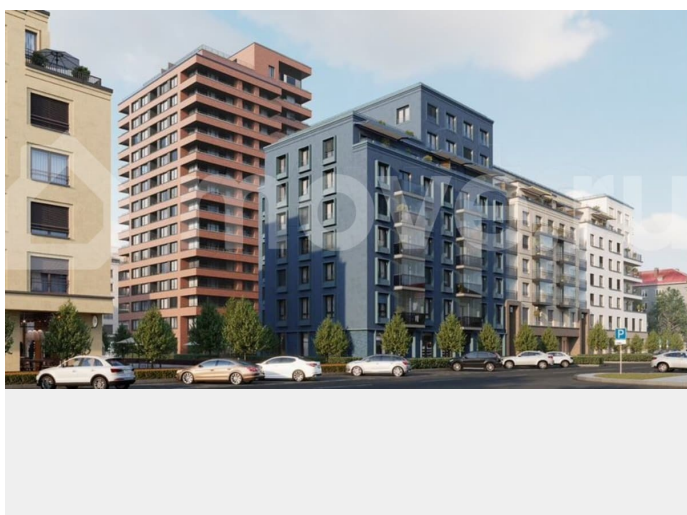

Квартира в рассрочку без процентов от застройщика с платежом от 25 т.р. в месяц. Траншевая ипотека Запишитесь на онлайн-презентацию, либо оставьте заявку здесь

Кварталы «На Минской» находятся в самом центре. За десять минут можно дойти до площади 400-летия Тюмени и Большого Драматического театра, Тюменского индустриального и медицинского университетов, спортивного комплекса «Строймаш», ТРЦ «Гудвин» и «Премьер», Тюменского технопарка. Поблизости много детских садов, школ и поликлиник. *Цены и наличие квартир актуальны на момент публикации

Субсидированные ставки как по семейной ипотеке, так и по стандартной. Бесплатная помощь в одобрении ипотеки. Бесплатное сопровождение сделки на всех этапах до момента выдачи ключей, в том числе дистанционное. Звоните и пишите, давайте подберем для вас прекрасную квартиру! Если у вас есть предпочтения по размеру, расположению или другим критериям квартиры, пожалуйста, дайте знать. Я предоставлю вам актуальные предложения и акции, организую просмотр.