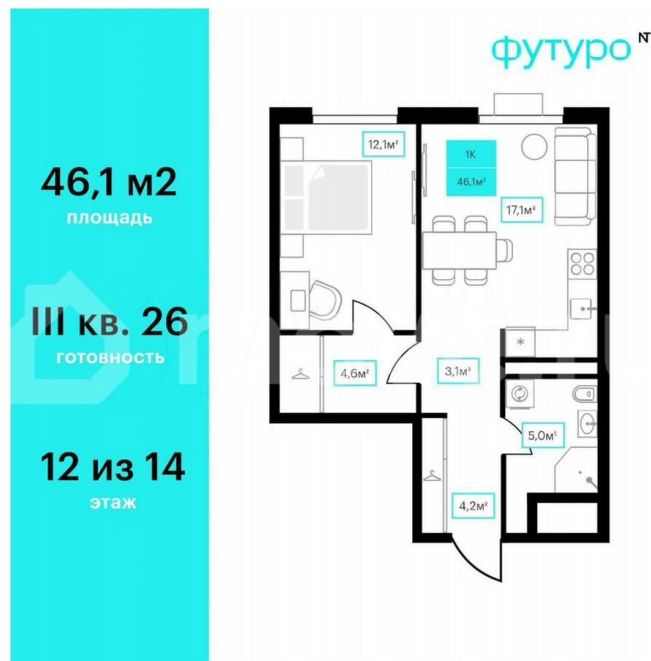

Червишевский тракт

для заметок

Квартира

Количество комнат

1

Общая площадь

46.1 м²

Этаж

Квартира в новостройке

да

Описание

Жилой комплекс Футуро расположен на пересечении улиц Червишевский тракт и Ставропольской. Это две высотные башни в 23 и 14 этажей. Проект предполагает не только жилую застройку, но и зону стрит-

торговли, а также обновление городского сквера рядом с домами.

46,1 м²
площадь

III кв. 26
готовность

12 из 14
этаж

футуро[№]

Move.ru - вся недвижимость России