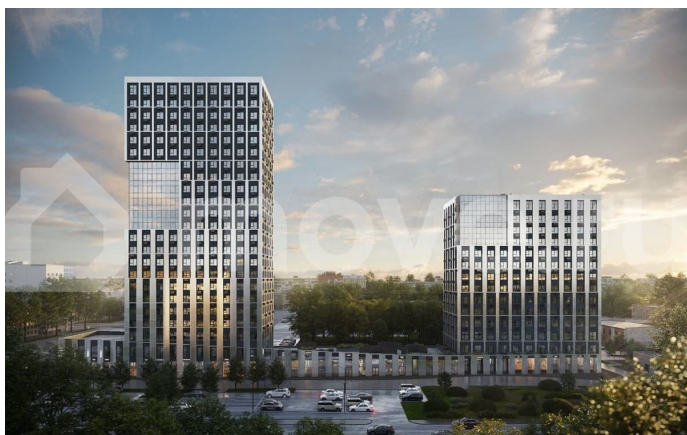

торговли, а также обновление городского сквера рядом с домами.

46,1 м²
площадь

III кв. 26
готовность

12 из 14
этаж

футуро[№]