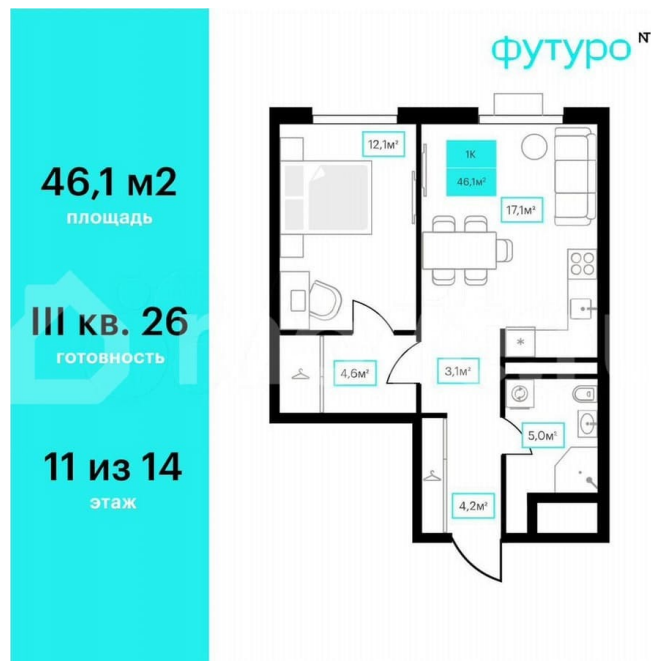

Общая площадь

46.1 м²

Этаж

11/23

Детали объекта

Тип сделки

Продам

Раздел

[Квартиры](#)

Ремонт

без отделки

Квартира в новостройке

да

Описание

Жилой комплекс Футуро расположен на пересечении улиц Червишевский тракт и Ставропольской. Это две высотные башни в 23 и 14 этажей. Проект предполагает не только жилую застройку, но и зону стрит-

торговли, а также обновление городского сквера рядом с домами.

46,1 м²
площадь

III кв. 26
готовность

11 из 14
этаж

футуро №

Move.ru - вся недвижимость России