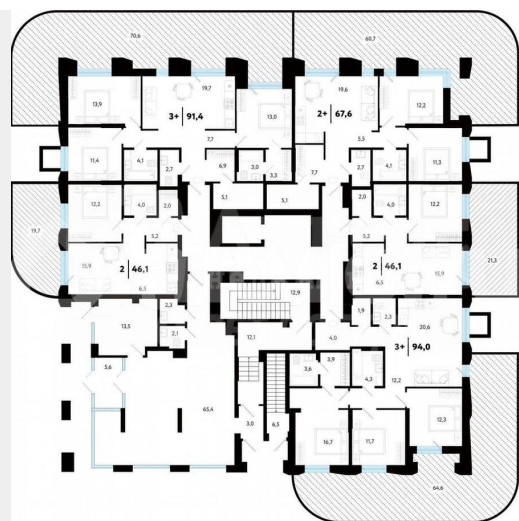

отделяющие их от двора. Территория «Кедрового берега» - это настоящий двор-парк. Здесь создана среда для всех возрастов: детские и спортивные площадки, зоны для спокойного отдыха и приватные озеленённые пространства. Инфраструктура микрорайона также не оставлена без внимания: на первых этажах домов откроются магазины, кафе и полезные сервисы, а для самых маленьких жителей мы построим и подарим городу детский сад. Завершающим штрихом станет собственная просторная набережная, которую мы благоустроим для прогулок и отдыха у воды. Первая очередь комплекса сдалась в 3 квартале 2025 года. Для вашего удобства мы предлагаем различные способы покупки: ипотека, рассрочка, обмен старой квартиры на новую с бесплатным проживанием до получения ключей, а также возможность использования материнского капитала и жилищных сертификатов. Номер объекта: #2/565824/22044