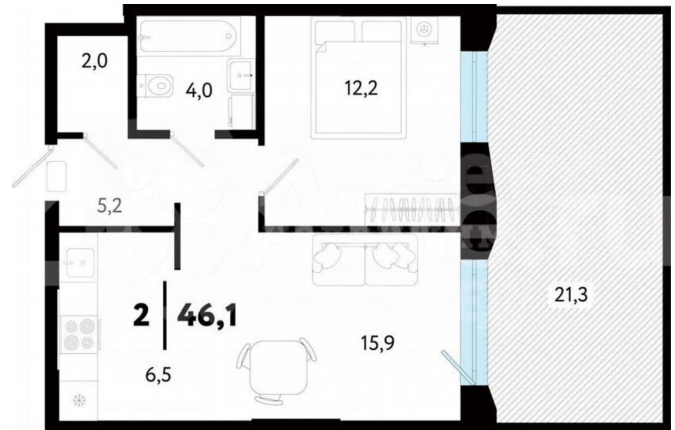

Бахтияр, Риелтор

89251234567

🕒 Создано: 28.03.2026 в 22:46

🔄 Обновлено: 02.04.2026 в 23:16

Тюменская область, Тюмень, ул.

Судостроителей, 52

7 250 000 ₽

Тюменская область, Тюмень, ул. Судостроителей, 52

Улица

[улица Судостроителей](#)

Квартира

Количество комнат

1

Общая площадь

46.1 м²

Этаж

1/5

Детали объекта

Тип сделки

Продам

Раздел

[Квартиры](#)

Ремонт

с отделкой

Квартира в новостройке

да

для заметок

Описание

Жилой комплекс «Кедровый берег» - новый стандарт комфортной жизни на берегу Туры «Кедровый берег» - это масштабный проект комфорт-класса от «Создателей», который