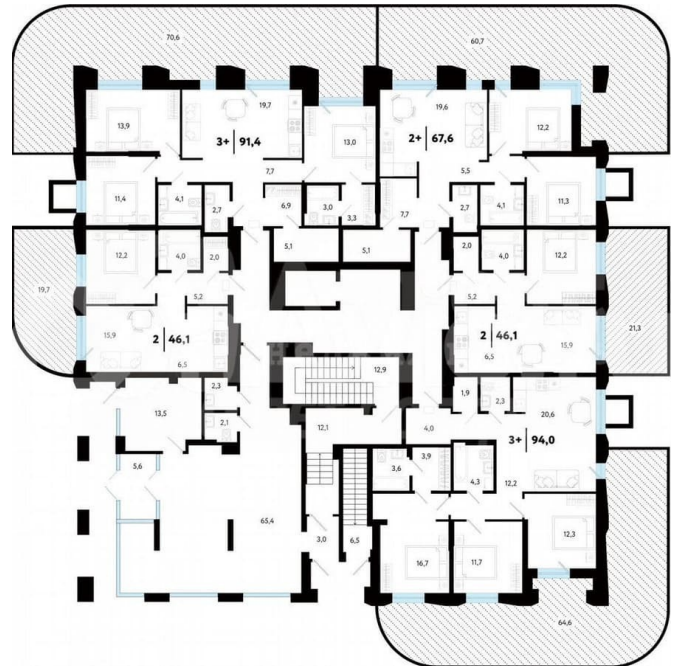

Бахтияр, Риелтор

89251234567

🕒 Создано: 02.04.2026 в 23:17

🔄 Обновлено: 02.04.2026 в 23:17

Тюменская область, Тюмень, ул.

Судостроителей, 52

7 290 000 ₽

Тюменская область, Тюмень, ул. Судостроителей, 52

Улица

[улица Судостроителей](#)

Квартира

Количество комнат

1

Общая площадь

46.1 м²

Этаж

1/5

Детали объекта

Тип сделки

Продам

Раздел

[Квартиры](#)

Ремонт

с отделкой

Квартира в новостройке

да

Описание

Жилой комплекс «Кедровый берег» - новый стандарт комфортной жизни на берегу Туры «Кедровый берег» - это масштабный проект комфорт-класса от «Создателей», который

для заметок