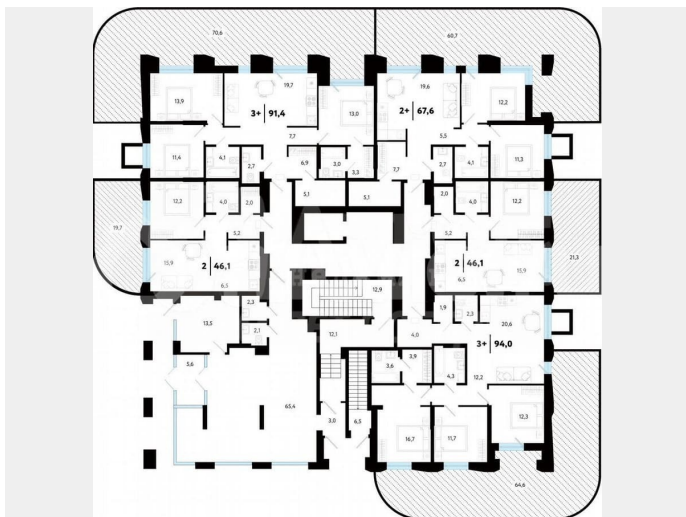

отделяющие их от двора. Территория «Кедрового берега» - это настоящий двор-парк. Здесь создана среда для всех возрастов: детские и спортивные площадки, зоны для спокойного отдыха и приватные озеленённые пространства. Инфраструктура микрорайона также не оставлена без внимания: на первых этажах домов откроются магазины, кафе и полезные сервисы, а для самых маленьких жителей мы построим и подарим городу детский сад. Завершающим штрихом станет собственная просторная набережная, которую мы благоустроим для прогулок и отдыха у воды. Первая очередь комплекса сдалась в 3 квартале 2025 года. Для вашего удобства мы предлагаем различные способы покупки: ипотека, рассрочка, обмен старой квартиры на новую с бесплатным проживанием до получения ключей, а также возможность использования материнского капитала и жилищных сертификатов. Номер объекта: #2/565823/22044