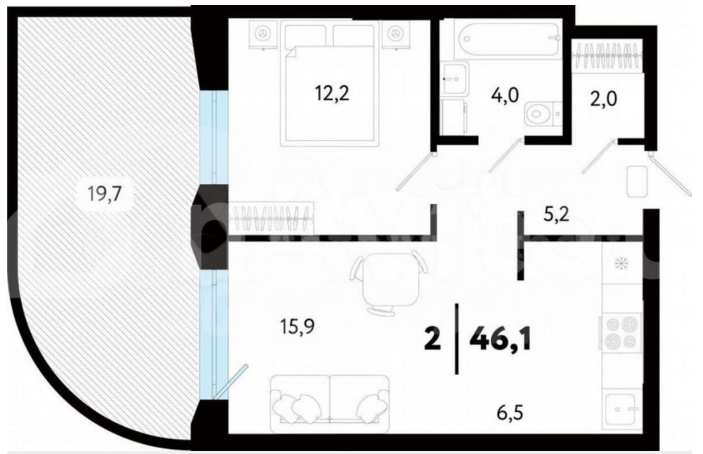

Move.ru - вся недвижимость России