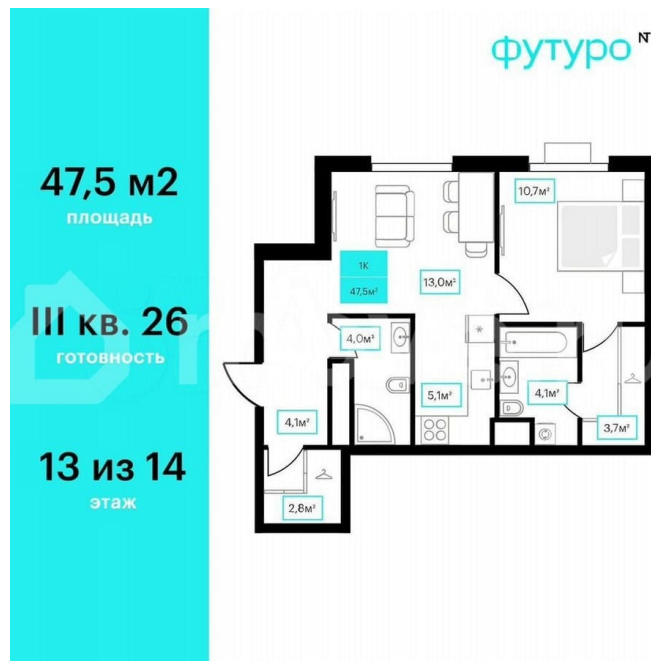

Червишевский тракт

для заметок

Квартира

Количество комнат

1

Общая площадь

47.5 м²

Этаж

Квартира в новостройке

да

Описание

Жилой комплекс Футуро расположен на пересечении улиц Червишевский тракт и Ставропольской. Это две высотные башни в 23 и 14 этажей. Проект предполагает не только жилую застройку, но и зону стрит-