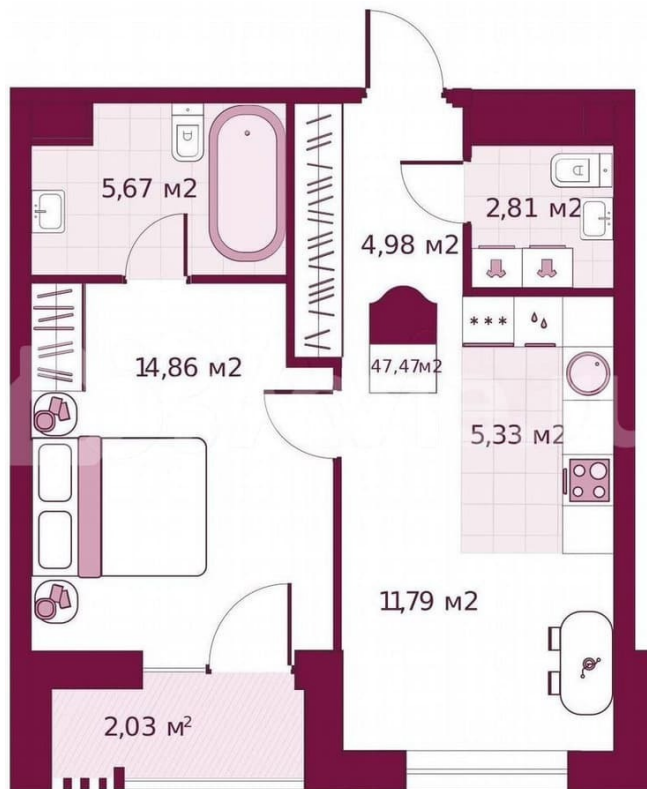

[улица Герцена](#)

Квартира

Количество комнат

1

Общая площадь

47.6 м²

Этаж

4/5

да

Описание

Код предложения ID 813656. 1 комнатная квартира с черновой отделкой в монолитно-каркасном доме. Квартира находится на 4 этаже, общая площадь 47.61 кв.м. Дом

для заметок

расположен в г. Тюмень в ЖК Secret Place/Сикрет плейс. Срок сдачи дома 2 квартал 2026 года. Квартиру можно купить с помощью: наличных средств, ипотеки