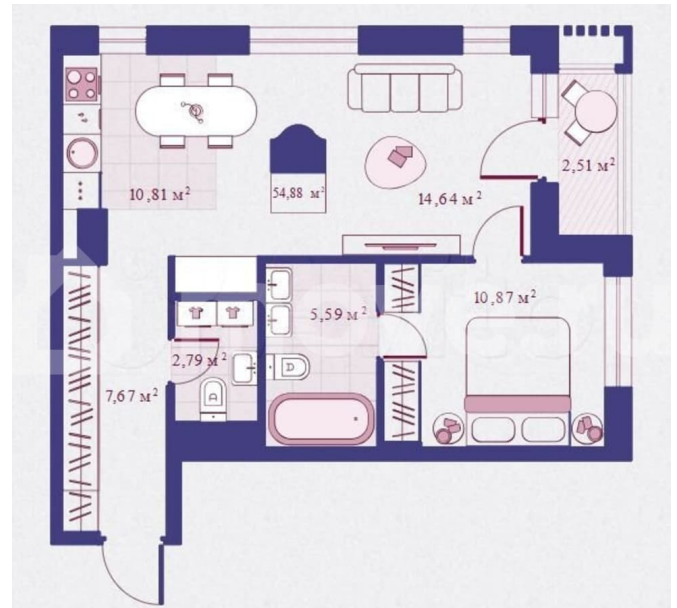

🕒 Создано: 05.02.2026 в 22:32

🔄 Обновлено: 02.04.2026 в 22:57

Светлана Львова, Риелтор

89251234567

Тюменская область, Тюмень, ул. Герцена, 33

15 890 000 ₹

Тюменская область, Тюмень, ул. Герцена, 33

Улица

[улица Герцена](#)

Квартира

Количество комнат

1

Общая площадь

54.8 м²

Этаж

2/5

Детали объекта

Тип сделки

Продам

Раздел

[Квартиры](#)

Ремонт

с отделкой

Квартира в новостройке

да

Описание

Ипотека 4,6% на весь срок Архитектурный проект Secret Place разработан архбюро DNK Ag (г. Москва). Одной из задач проекта было переосмысление темы культурных слоев

для заметок