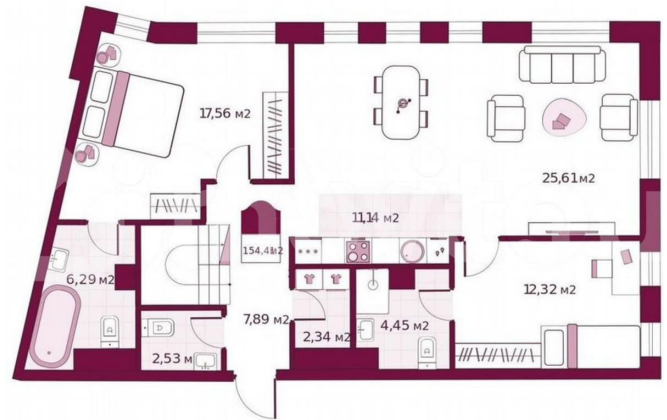

[улица Герцена](#)

Квартира

Количество комнат

2

Общая площадь

154.7 м²

Этаж

5/5

да

Описание

Код предложения ID 784731. 2 комнатная квартира с черновой отделкой в монолитно-каркасном доме. Квартира находится на 5 этаже, общая площадь 154.65 кв.м. Дом

для заметок

расположен в г. Тюмень в ЖК Secret Place/Сикрет плейс. Срок сдачи дома 2 квартал 2026 года. Квартиру можно купить с помощью: наличных средств, ипотеки