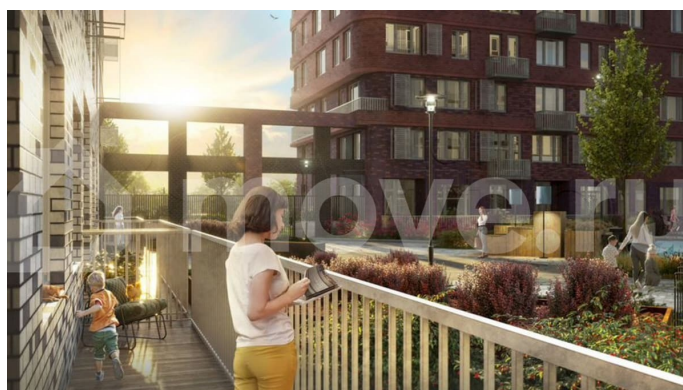

на 9 этаже от застройщика “Страна Девелопмент”. Площадь квартиры 36,14 кв. м. ЖК «ДОМАШНИЙ» Жилой комплекс «Домашний» – это первый цифровой район в Сибири, где жители заходят в парадные по Face ID, автомобили заезжают в паркинг по сканированию номера, а лифт автоматически спускается на первый этаж при открытии домофона. Даже во дворах — USB-розетки и беседки с подогревом. ПРЕИМУЩЕСТВА - Школа, зеленый сквер и пешеходный бульвар прямо внутри квартала - Закрытые дворы у каждого дома для активного и спокойного отдыха - Охрана, видеонаблюдение 24/7 и доступ к камерам в мобильном приложении - Сквозные парадные с прозрачными входными группами, колясочными и велосипедными - Паркинг с въездом по считыванию номеров, системой контроля выбросов CO2, тележками для покупок и велопарковкой - Торговая галерея на первом этаже дома ОТДЕЛКА Квартиры сдаются с предчистовой отделкой: произведена разводка электричества и отопления, выполнена стяжка пола, стены выровнены «под маяк», установлены розетки, выключатели и радиаторы. ДИЗАЙНЕРСКАЯ ОТДЕЛКА При покупке квартиры в ЖК «Домашний» можно включить стоимость ремонта в ипотеку. Пять вариантов на выбор: Хлопковая нить, Серый шторм, Белый камень, Шалфей, Голубой вереск. СПОСОБЫ ПОКУПКИ Сотрудники «Страна Девелопмент» будут сопровождать вас на каждом этапе сделки, помогут получить одобрение по ипотеке или снизить ежемесячный платеж. - ипотека - материнский капитал -100% оплата наличными