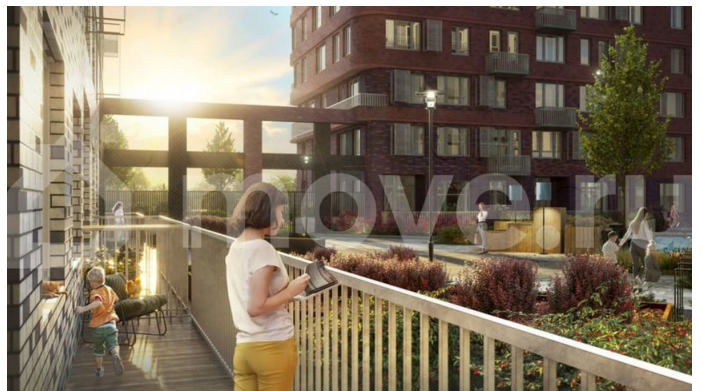

на 12 этаже от застройщика “Страна Девелопмент”. Площадь квартиры 38,97 кв. м. ЖК «ДОМАШНИЙ» Жилой комплекс «Домашний» – это первый цифровой район в Сибири, где жители заходят в парадные по Face ID, автомобили заезжают в паркинг по сканированию номера, а лифт автоматически спускается на первый этаж при открытии домофона. Даже во дворах — USB-розетки и беседки с подогревом. ПРЕИМУЩЕСТВА - Школа, зеленый сквер и пешеходный бульвар прямо внутри квартала -Закрытые дворы у каждого дома для активного и спокойного отдыха -Охрана, видеонаблюдение 24/7 и доступ к камерам в мобильном приложении - Сквозные парадные с прозрачными входными группами, колясочными и велосипедными - Паркинг с въездом по считыванию номеров, системой контроля выбросов CO2, тележками для покупок и велопарковкой -Торговая галерея на первом этаже дома ОТДЕЛКА Квартиры сдаются с предчистовой отделкой: произведена разводка электричества и отопления, выполнена стяжка пола, стены выровнены «под маяк», установлены розетки, выключатели и радиаторы. ДИЗАЙНЕРСКАЯ ОТДЕЛКА При покупке квартиры в ЖК «Домашний» можно включить стоимость ремонта в ипотеку. Пять вариантов на выбор: Хлопковая нить, Серый шторм, Белый камень, Шалфей, Голубой вереск. СПОСОБЫ ПОКУПКИ Сотрудники «Страна Девелопмент» будут сопровождать вас на каждом этапе сделки, помогут получить одобрение по ипотеке или снизить ежемесячный платеж. - ипотека - материнский капитал -100% оплата наличными