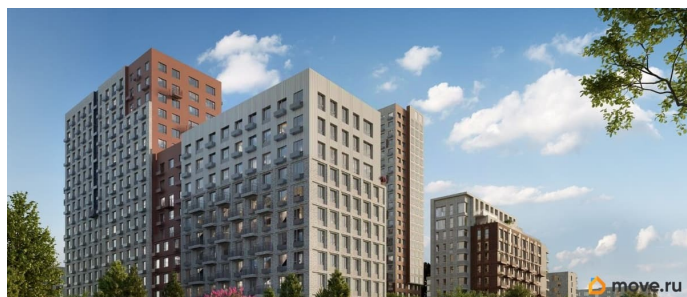

полученных денежных средств в счет стоимости новой квартиры или в качестве первоначального взноса по ипотеке.