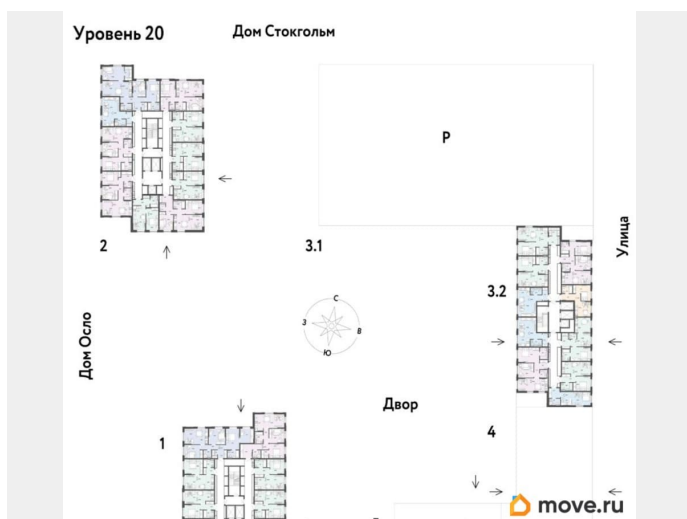

полученных денежных средств в счет стоимости новой квартиры или в качестве первоначального взноса по ипотеке.