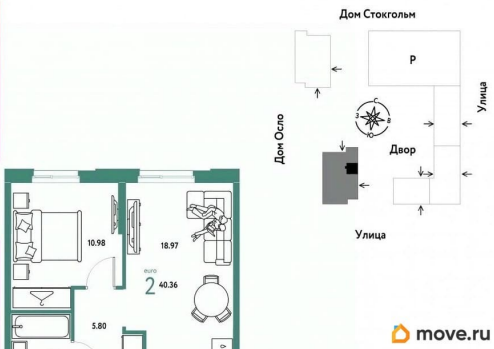

ЕВРОПЕЙСКИЙ
БЕРЕГ 2.0
ЖИЛОЙ КВАРТАЛ ВСЕГОЛОСНО

Move.ru - вся недвижимость России