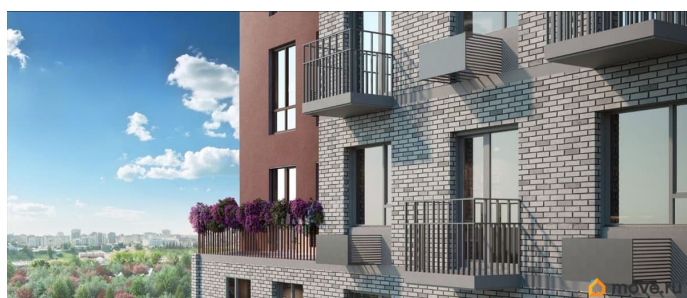

полученных денежных средств в счет стоимости новой квартиры или в качестве первоначального взноса по ипотеке.