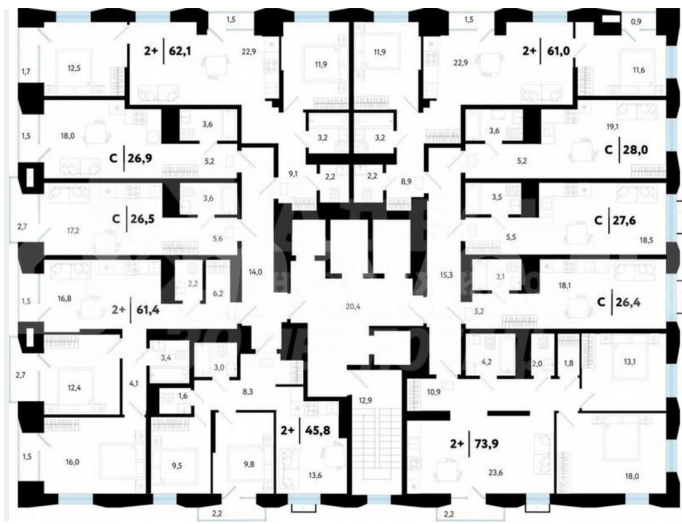

Move.ru - вся недвижимость России