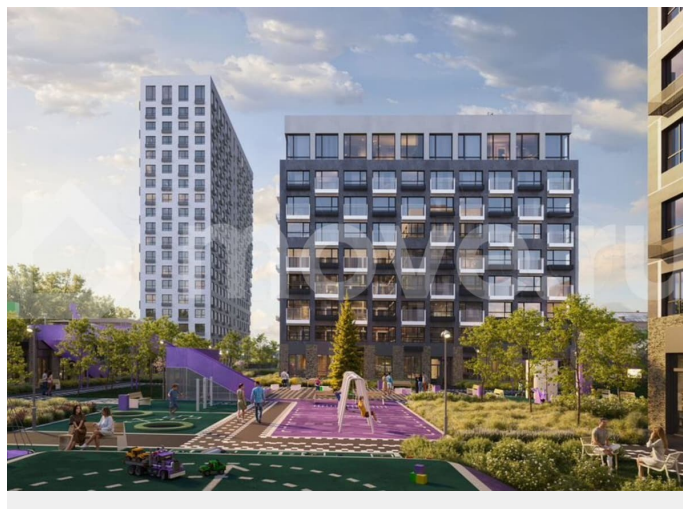

без отделки

Квартира в новостройке

да

Описание

19-этажная архитектурная доминанта с эффектом паруса и камерная секция: французские балконы, сити-хаусы на 1-м этаже, 9 этажей в доме. Уступчатая

структура формирует динамичный силуэт — новый акцент ул. Полевая. Металлические балконы создают градиент от тёмного к светлому, большие окна — панорамные виды на город.