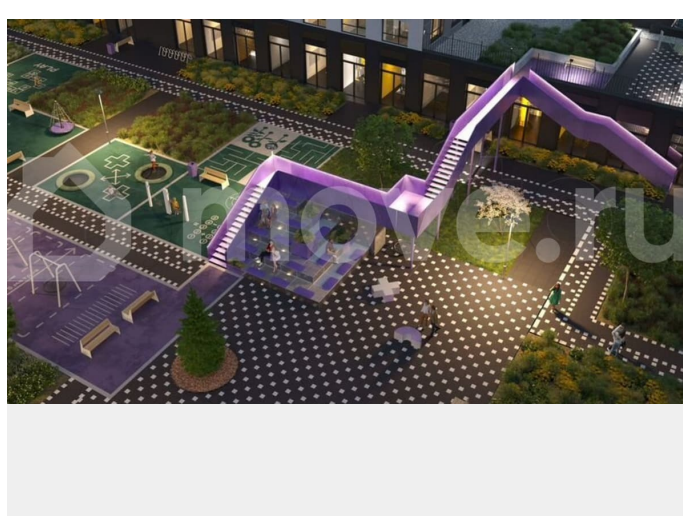

без отделки

Квартира в новостройке

да

Описание

19-этажная архитектурная доминанта с эффектом паруса и камерная секция: французские балконы, сити-хаусы на 1-м этаже, 9 этажей в доме. Уступчатая

структура формирует динамичный силуэт — новый акцент ул. Полевая. Металлические балконы создают градиент от тёмного к светлому, большие окна — панорамные виды на город.