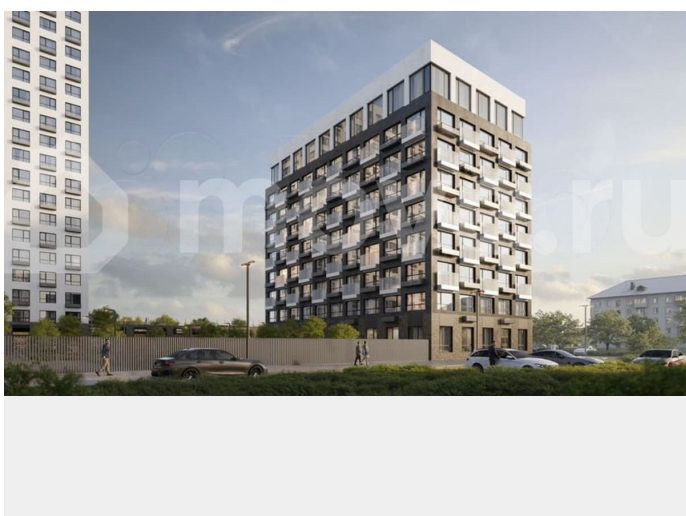

без отделки

Квартира в новостройке

да

Описание

19-этажная архитектурная доминанта с эффектом паруса и камерная секция: французские балконы, сити-хаусы на 1-м этаже, 9 этажей в доме. Уступчатая

структура формирует динамичный силуэт — новый акцент ул. Полевая. Металлические балконы создают градиент от тёмного к светлому, большие окна — панорамные виды на город.