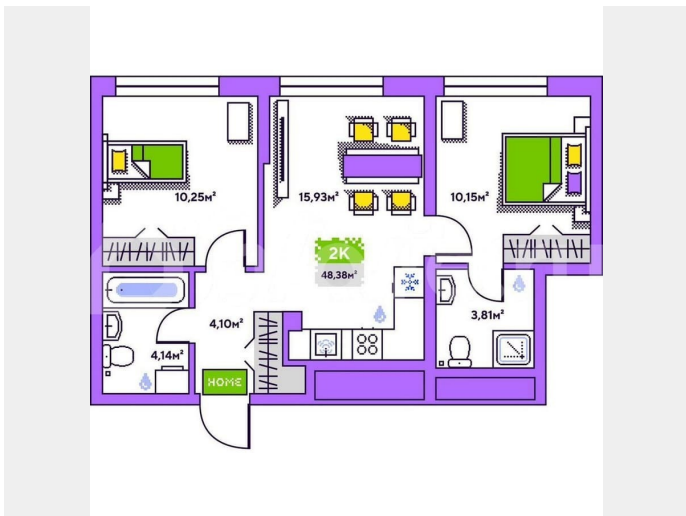

без отделки

Квартира в новостройке

да

Описание

19-этажная архитектурная доминанта с эффектом паруса и камерная секция: французские балконы, сити-хаусы на 1-м этаже, 9 этажей в доме. Уступчатая

структура формирует динамичный силуэт — новый акцент ул. Полевая. Металлические балконы создают градиент от тёмного к светлому, большие окна — панорамные виды на город.