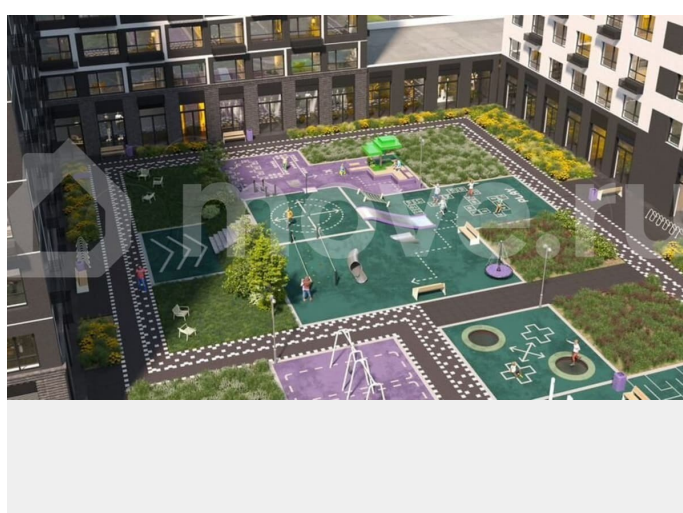

без отделки

Квартира в новостройке

да

Описание

19-этажная архитектурная доминанта с эффектом паруса и камерная секция: французские балконы, сити-хаусы на 1-м этаже, 9 этажей в доме. Уступчатая

структура формирует динамичный силуэт — новый акцент ул. Полевая. Металлические балконы создают градиент от тёмного к светлому, большие окна — панорамные виды на город.