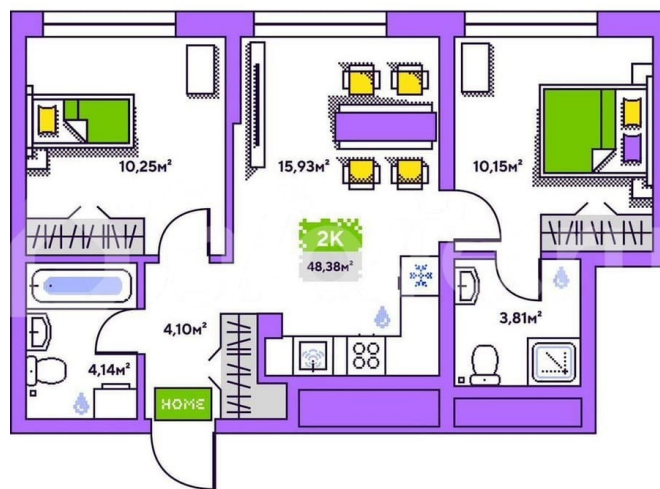

Квартира

Количество комнат

2

Общая площадь

48.4 м²

Этаж

2/19