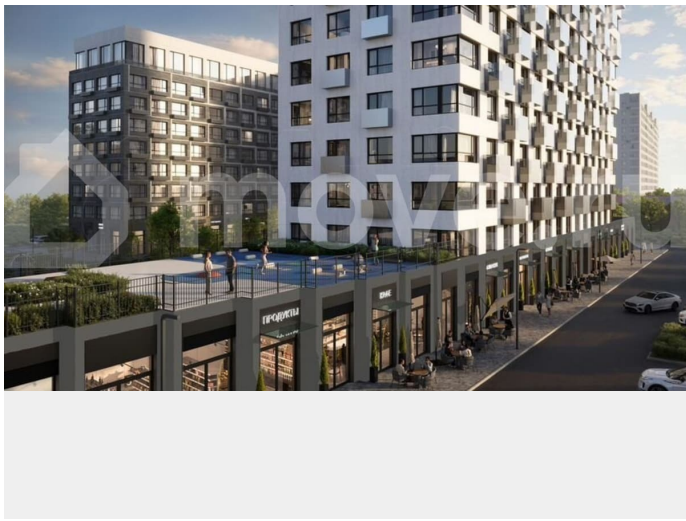

без отделки

Квартира в новостройке

да

Описание

19-этажная архитектурная доминанта с эффектом паруса и камерная секция: французские балконы, сити-хаусы на 1-м этаже, 9 этажей в доме. Уступчатая

структура формирует динамичный силуэт — новый акцент ул. Полевая. Металлические балконы создают градиент от тёмного к светлому, большие окна — панорамные виды на город.