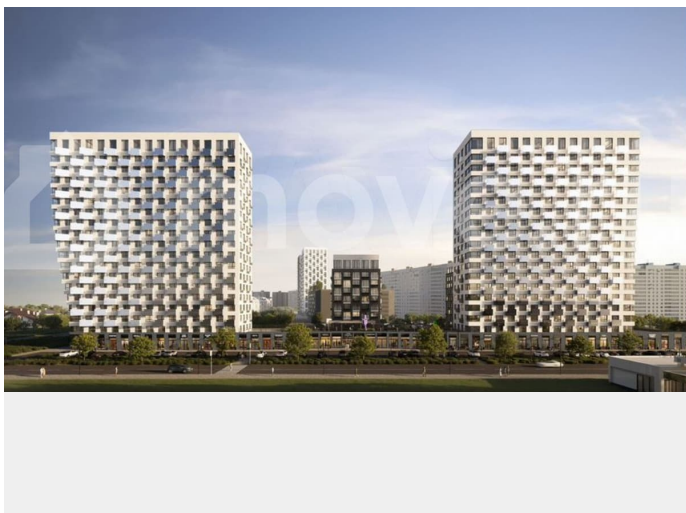

без отделки

Квартира в новостройке

да

Описание

19-этажная архитектурная доминанта с эффектом паруса и камерная секция: французские балконы, сити-хаусы на 1-м этаже, 9 этажей в доме. Уступчатая

структура формирует динамичный силуэт — новый акцент ул. Полевая. Металлические балконы создают градиент от тёмного к светлому, большие окна — панорамные виды на город.