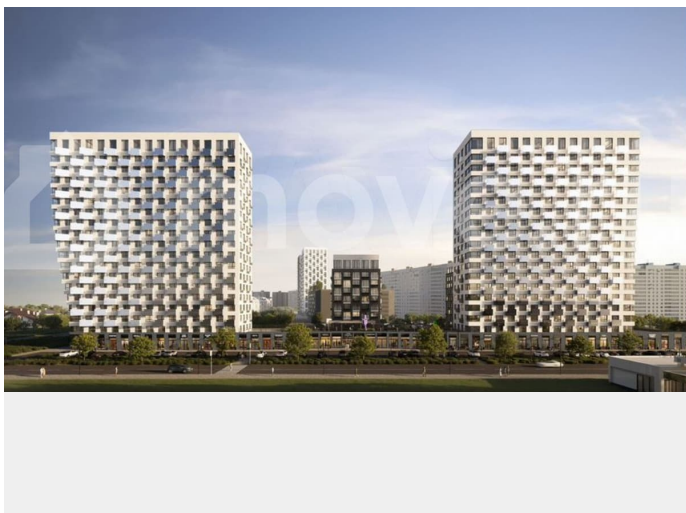

### Описание

19-этажная архитектурная доминанта с эффектом паруса и камерная секция: французские балконы, сити-хаусы на 1-м этаже, 9 этажей в доме. Уступчатая

структура формирует динамичный силуэт — новый акцент ул. Полевая. Металлические балконы создают градиент от тёмного к светлому, большие окна — панорамные виды на город.