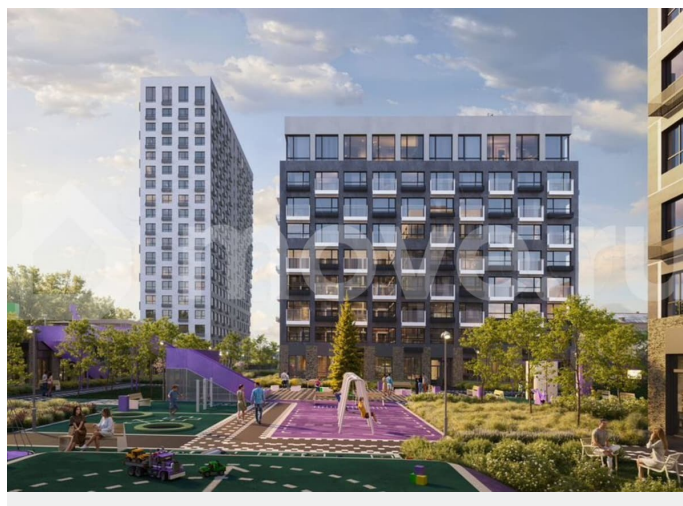

### Описание

19-этажная архитектурная доминанта с эффектом паруса и камерная секция: французские балконы, сити-хаусы на 1-м этаже, 9 этажей в доме. Уступчатая

структура формирует динамичный силуэт — новый акцент ул. Полевая. Металлические балконы создают градиент от тёмного к светлому, большие окна — панорамные виды на город.