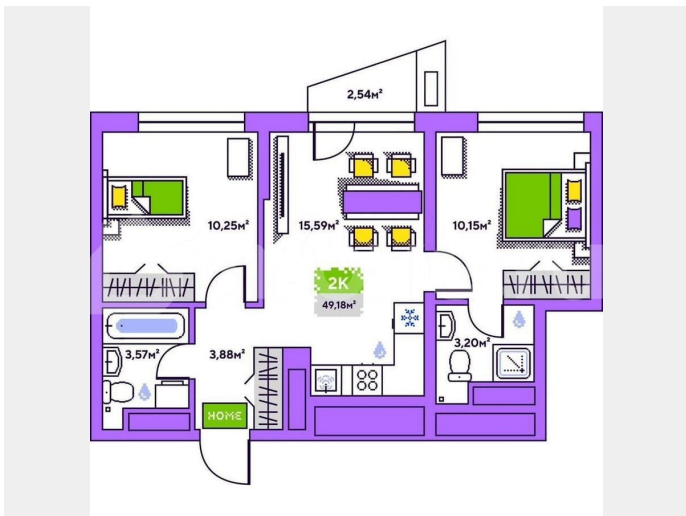

### Квартира

Количество комнат

2

Общая площадь

49.2 м<sup>2</sup>

Этаж

19/19

### Описание

19-этажная архитектурная доминанта с эффектом паруса и камерная секция: французские балконы, сити-хаусы на 1-м этаже, 9 этажей в доме. Уступчатая

структура формирует динамичный силуэт — новый акцент ул. Полевая. Металлические балконы создают градиент от тёмного к светлому, большие окна — панорамные виды на город.