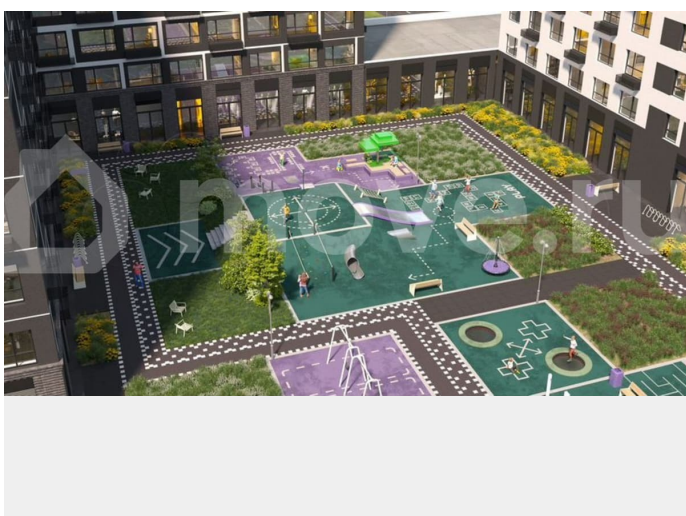

### Описание

19-этажная архитектурная доминанта с эффектом паруса и камерная секция: французские балконы, сити-хаусы на 1-м этаже, 9 этажей в доме. Уступчатая

структура формирует динамичный силуэт — новый акцент ул. Полевая. Металлические балконы создают градиент от тёмного к светлому, большие окна — панорамные виды на город.