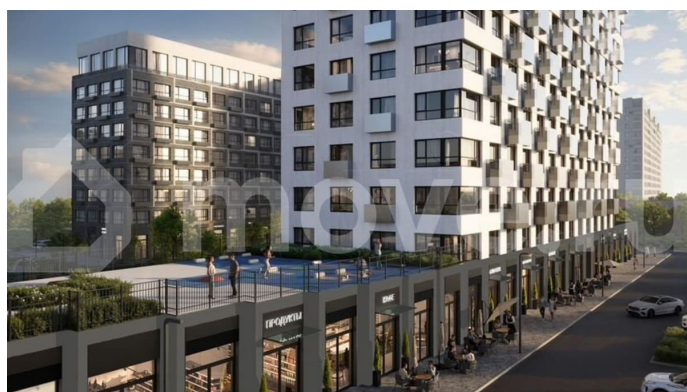

без отделки

Квартира в новостройке

да

Описание

19-этажная архитектурная доминанта с эффектом паруса и камерная секция: французские балконы, сити-хаусы на 1-м этаже, 9 этажей в доме. Уступчатая

структура формирует динамичный силуэт — новый акцент ул. Полевая. Металлические балконы создают градиент от тёмного к светлому, большие окна — панорамные виды на город.