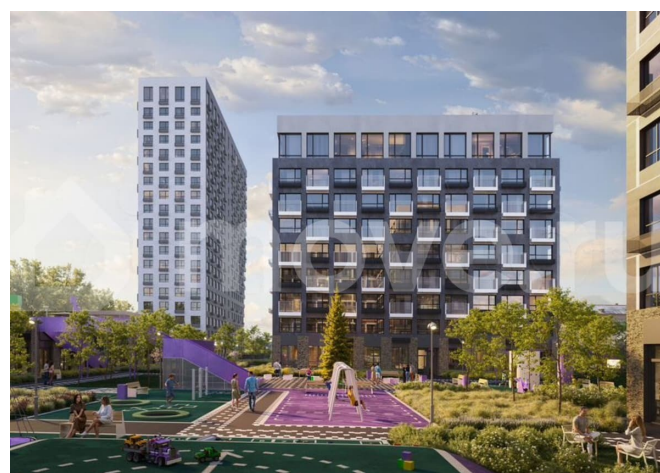

🕒 Создано: 02.04.2026 в 22:45

🔄 Обновлено: 02.04.2026 в 22:45

**ООО «СЗ «Сибмаш-Северстрой»,
newton**

89251234567

**Тюменская область, Тюмень, ул. Полевая,
93**

7 626 000 ₽

Тюменская область, Тюмень, ул. Полевая, 93

Улица

[улица Полевая](#)

для заметок

Квартира

Количество комнат

2

Общая площадь

51.2 м²

Этаж

19/19