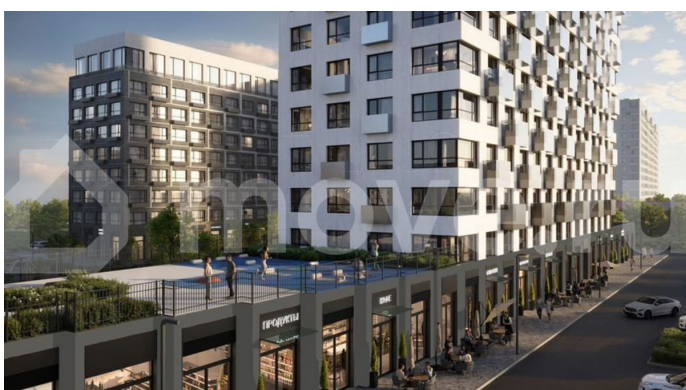

Квартира в новостройке

да

Описание

19-этажная архитектурная доминанта с эффектом паруса и камерная секция: французские балконы, сити-хаусы на 1-м этаже, 9 этажей в доме. Уступчатая

структура формирует динамичный силуэт —
новый акцент ул. Полевая. Металлические
балконы создают градиент от тёмного к
светлому, большие окна — панорамные виды
на город.