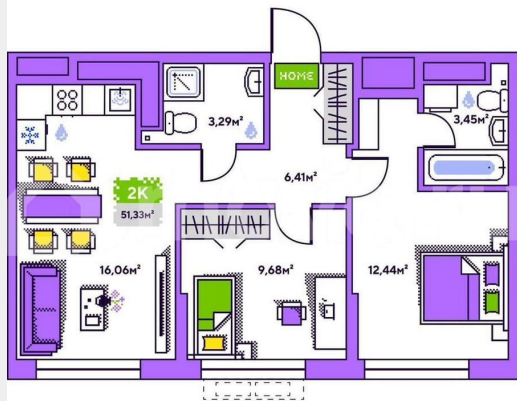

Улица

[улица Полевая](#)

Квартира

Количество комнат

2

Общая площадь

51.3 м²

Этаж

Квартира в новостройке

да

Описание

19-этажная архитектурная доминанта с эффектом паруса и камерная секция: французские балконы, сити-хаусы на 1-м этаже, 9 этажей в доме. Уступчатая

структура формирует динамичный силуэт —
новый акцент ул. Полевая. Металлические
балконы создают градиент от тёмного к
светлому, большие окна — панорамные виды
на город.