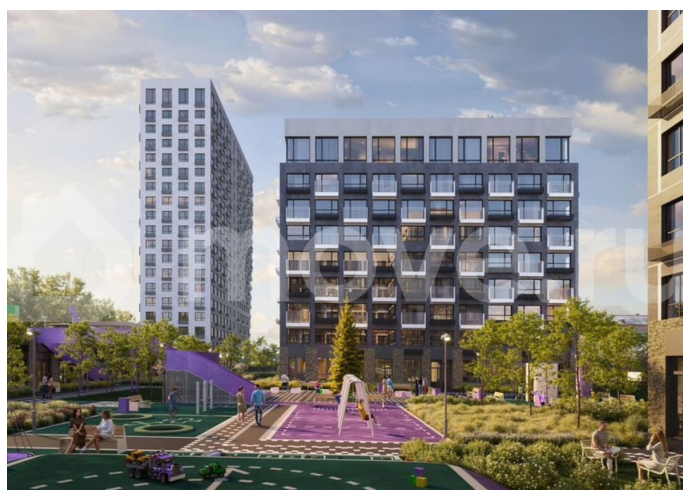

Квартира в новостройке

да

Описание

19-этажная архитектурная доминанта с эффектом паруса и камерная секция: французские балконы, сити-хаусы на 1-м этаже, 9 этажей в доме. Уступчатая

структура формирует динамичный силуэт —
новый акцент ул. Полевая. Металлические
балконы создают градиент от тёмного к
светлому, большие окна — панорамные виды
на город.