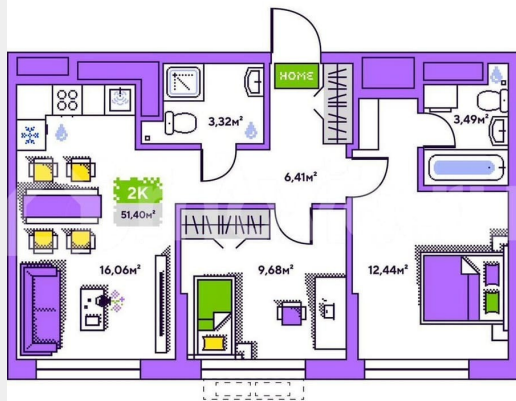

Move.ru - вся недвижимость России