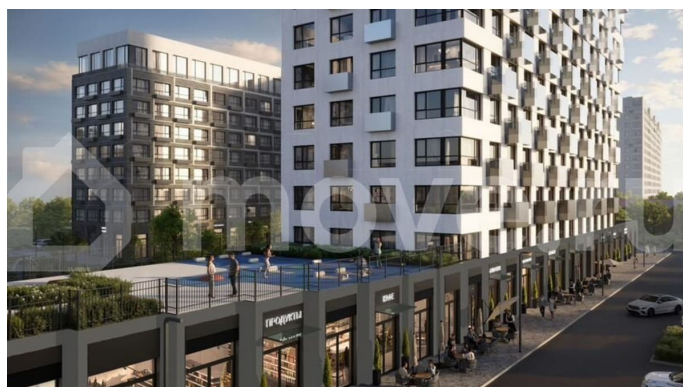

19-этажная архитектурная доминанта с эффектом паруса и камерная секция: французские балконы, сити-хаусы на 1-м этаже, 9 этажей в доме. Уступчатая

<https://tyumen.move.ru/objects/9293102364>

**ООО «СЗ «Сибмаш-Северстрой»,
newton**

89251234567

для заметок

структура формирует динамичный силуэт — новый акцент ул. Полевая. Металлические балконы создают градиент от тёмного к светлому, большие окна — панорамные виды на город.

Move.ru - вся недвижимость России