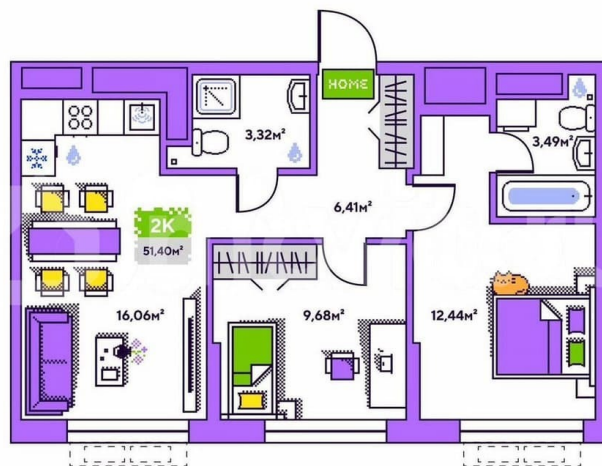

🕒 Создано: 04.04.2026 в 22:33

🔄 Обновлено: 04.04.2026 в 22:33

**ООО «СЗ «Сибмаш-Северстрой»,
newton**

89251234567

**Тюменская область, Тюмень, ул. Полевая,
93**

7 196 000 ₺

Тюменская область, Тюмень, ул. Полевая, 93

Улица

[улица Полевая](#)

для заметок

Квартира

Количество комнат

2

Общая площадь

51.4 м²

Этаж

17/19