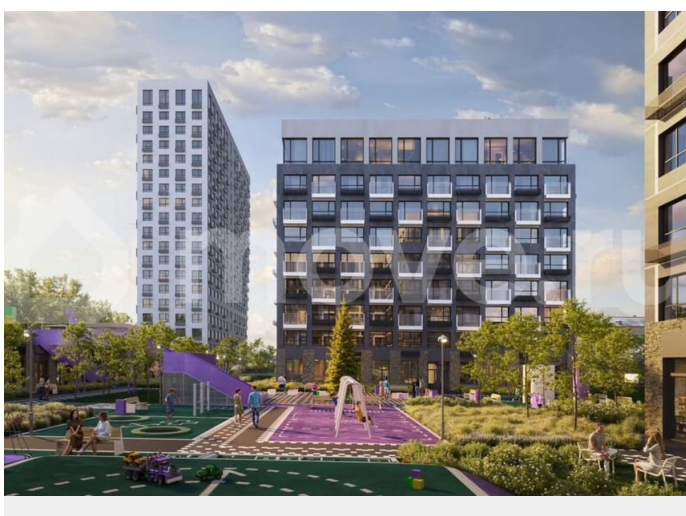

без отделки

Квартира в новостройке

да

Описание

19-этажная архитектурная доминанта с эффектом паруса и камерная секция: французские балконы, сити-хаусы на 1-м этаже, 9 этажей в доме. Уступчатая

структура формирует динамичный силуэт — новый акцент ул. Полевая. Металлические балконы создают градиент от тёмного к светлому, большие окна — панорамные виды на город.