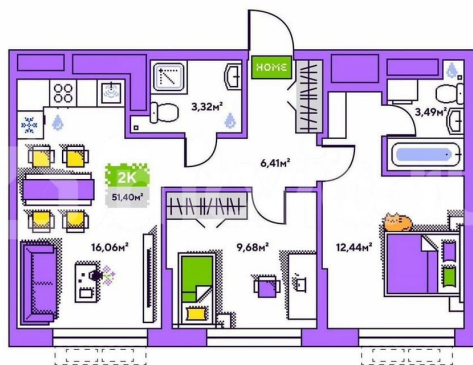

Улица

[улица Полевая](#)

для заметок

Квартира

Количество комнат

2

Общая площадь

51.4 м²

без отделки

Квартира в новостройке

да

Описание

19-этажная архитектурная доминанта с эффектом паруса и камерная секция: французские балконы, сити-хаусы на 1-м этаже, 9 этажей в доме. Уступчатая

структура формирует динамичный силуэт — новый акцент ул. Полевая. Металлические балконы создают градиент от тёмного к светлому, большие окна — панорамные виды на город.