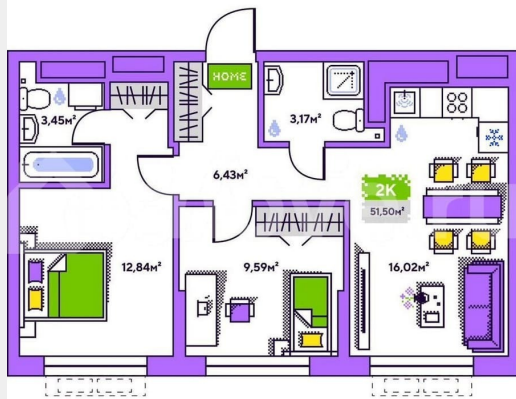

Move.ru - вся недвижимость России