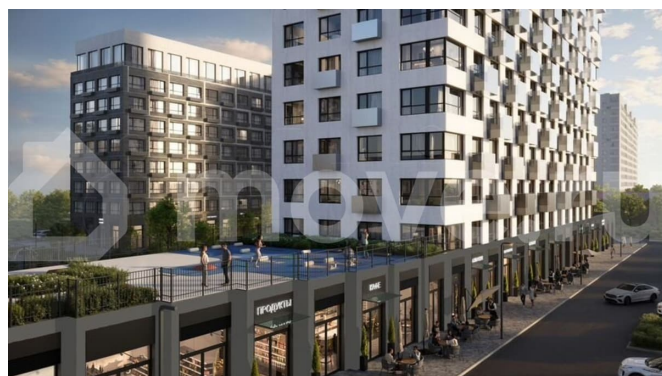

19-этажная архитектурная доминанта с эффектом паруса и камерная секция: французские балконы, сити-хаусы на 1-м этаже, 9 этажей в доме. Уступчатая

<https://tyumen.move.ru/objects/9293006540>

**ООО «СЗ «Сибмаш-Северстрой»,
newton**

89251234567

для заметок

структура формирует динамичный силуэт — новый акцент ул. Полевая. Металлические балконы создают градиент от тёмного к светлому, большие окна — панорамные виды на город.

Move.ru - вся недвижимость России