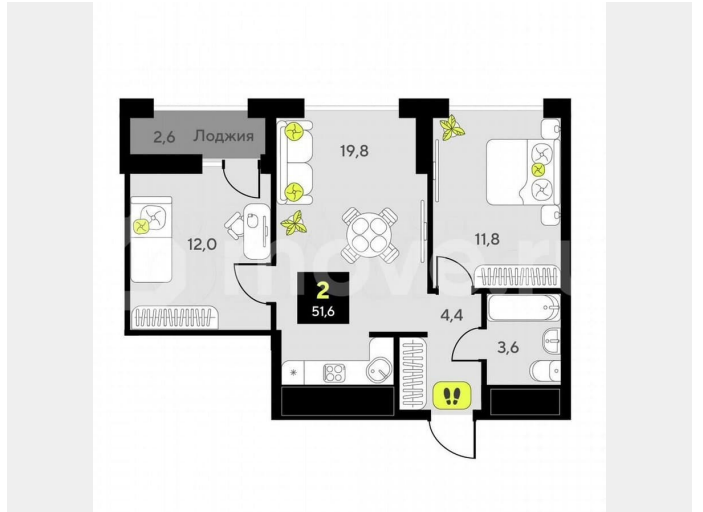

### Квартира

Количество комнат

2

Общая площадь

51.6 м<sup>2</sup>

Этаж

14/14

# МОТЛВЫ

Клубный формат

17 минут до центра города

Свой парк у дома

Комнат 2

Площадь 51.6 м<sup>2</sup>

Move.ru - вся недвижимость России