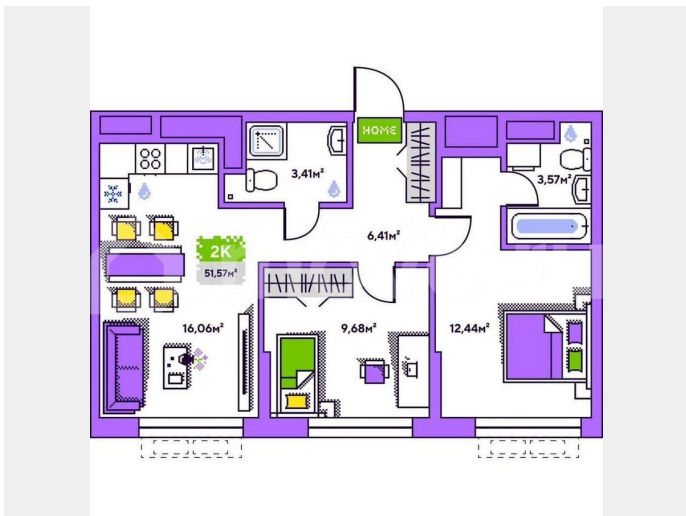

### Квартира

Количество комнат

2

Общая площадь

51.6 м<sup>2</sup>

Этаж

13/19

### Описание

19-этажная архитектурная доминанта с эффектом паруса и камерная секция: французские балконы, сити-хаусы на 1-м этаже, 9 этажей в доме. Уступчатая

структура формирует динамичный силуэт — новый акцент ул. Полевая. Металлические балконы создают градиент от тёмного к светлому, большие окна — панорамные виды на город.