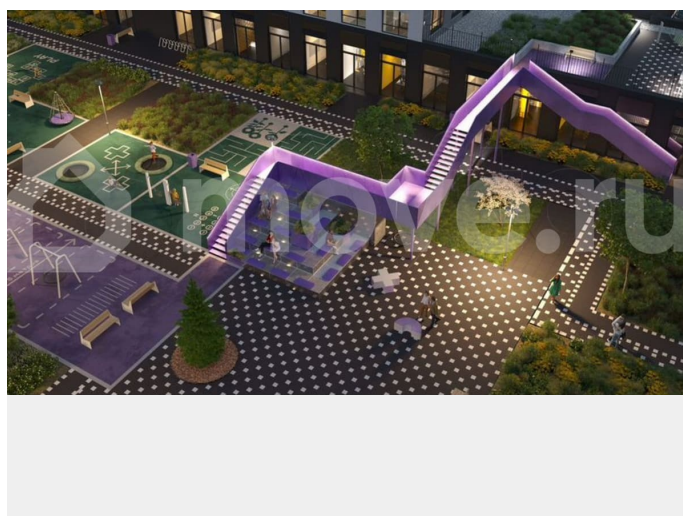

### Описание

19-этажная архитектурная доминанта с эффектом паруса и камерная секция: французские балконы, сити-хаусы на 1-м этаже, 9 этажей в доме. Уступчатая

структура формирует динамичный силуэт — новый акцент ул. Полевая. Металлические балконы создают градиент от тёмного к светлому, большие окна — панорамные виды на город.