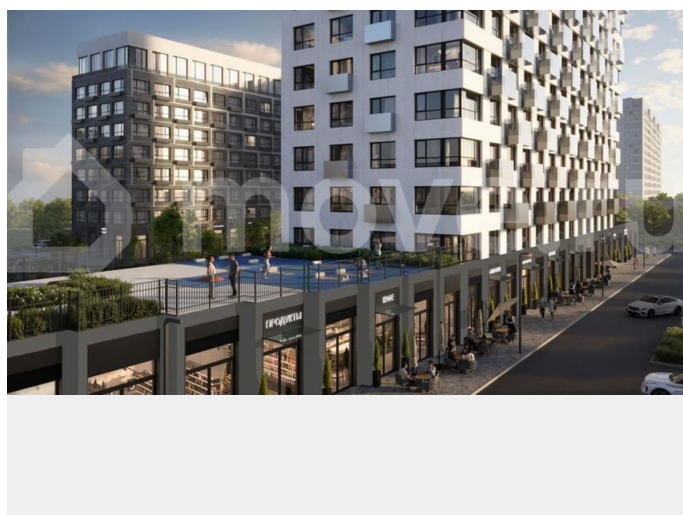

### Описание

19-этажная архитектурная доминанта с эффектом паруса и камерная секция: французские балконы, сити-хаусы на 1-м этаже, 9 этажей в доме. Уступчатая

структура формирует динамичный силуэт — новый акцент ул. Полевая. Металлические балконы создают градиент от тёмного к светлому, большие окна — панорамные виды на город.