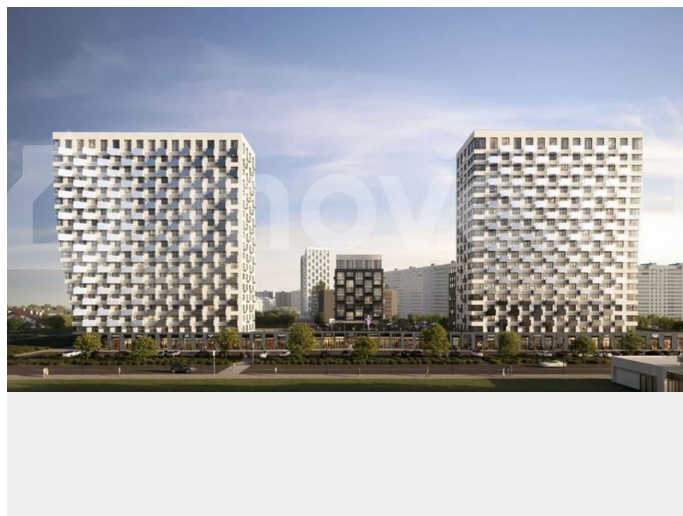

### Описание

19-этажная архитектурная доминанта с эффектом паруса и камерная секция: французские балконы, сити-хаусы на 1-м этаже, 9 этажей в доме. Уступчатая

структура формирует динамичный силуэт — новый акцент ул. Полевая. Металлические балконы создают градиент от тёмного к светлому, большие окна — панорамные виды на город.