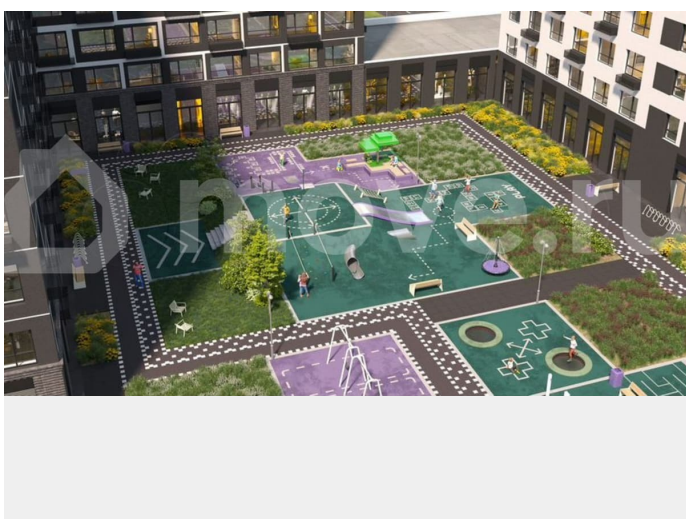

### Описание

19-этажная архитектурная доминанта с эффектом паруса и камерная секция: французские балконы, сити-хаусы на 1-м этаже, 9 этажей в доме. Уступчатая

структура формирует динамичный силуэт — новый акцент ул. Полевая. Металлические балконы создают градиент от тёмного к светлому, большие окна — панорамные виды на город.