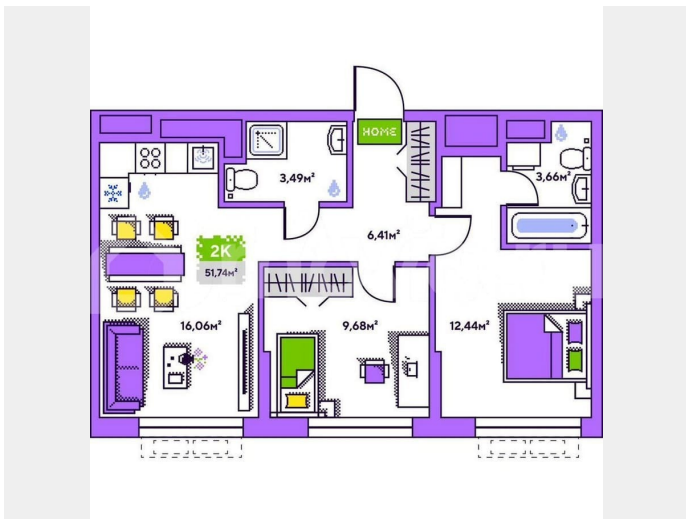

## Квартира

Количество комнат

2

Общая площадь

51.7 м<sup>2</sup>

Этаж

5/19

## Описание

19-этажная архитектурная доминанта с эффектом паруса и камерная секция: французские балконы, сити-хаусы на 1-м этаже, 9 этажей в доме. Уступчатая

для заметок

структура формирует динамичный силуэт — новый акцент ул. Полевая. Металлические балконы создают градиент от тёмного к светлому, большие окна — панорамные виды на город.