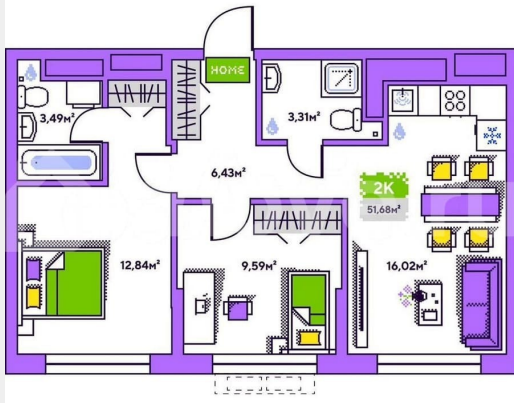

## Квартира

Количество комнат

2

Общая площадь

51.7 м<sup>2</sup>

Этаж

17/19

## Описание

19-этажная архитектурная доминанта с эффектом паруса и камерная секция: французские балконы, сити-хаусы на 1-м этаже, 9 этажей в доме. Уступчатая

для заметок

структура формирует динамичный силуэт — новый акцент ул. Полевая. Металлические балконы создают градиент от тёмного к светлому, большие окна — панорамные виды на город.