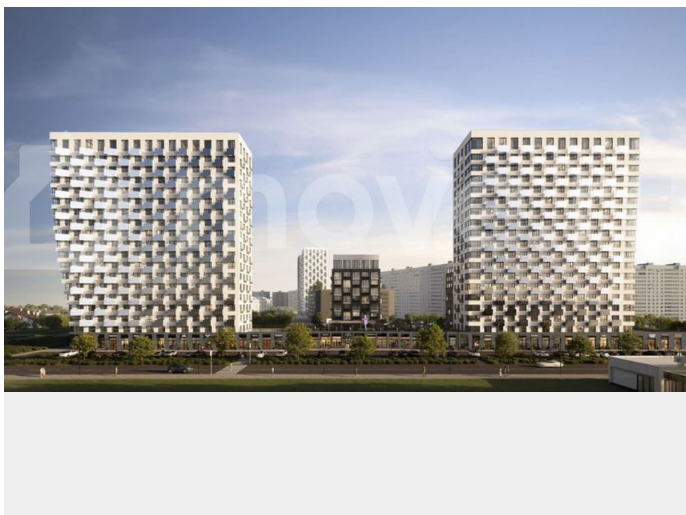

## Описание

19-этажная архитектурная доминанта с эффектом паруса и камерная секция: французские балконы, сити-хаусы на 1-м этаже, 9 этажей в доме. Уступчатая

для заметок

структура формирует динамичный силуэт — новый акцент ул. Полевая. Металлические балконы создают градиент от тёмного к светлому, большие окна — панорамные виды на город.