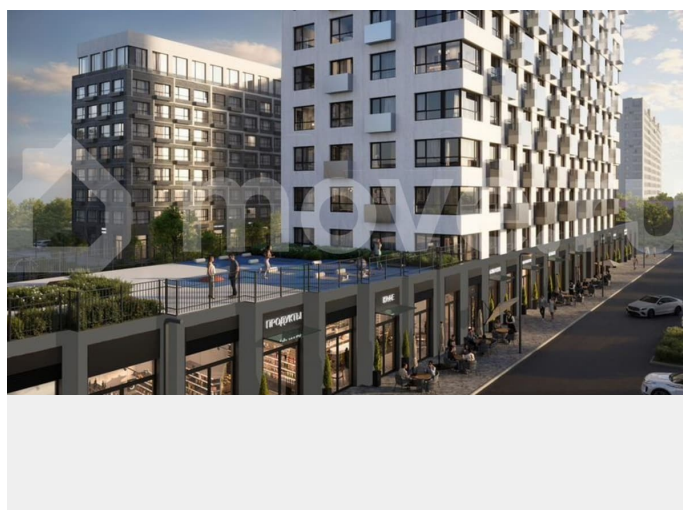

## Описание

19-этажная архитектурная доминанта с эффектом паруса и камерная секция: французские балконы, сити-хаусы на 1-м этаже, 9 этажей в доме. Уступчатая

для заметок

структура формирует динамичный силуэт — новый акцент ул. Полевая. Металлические балконы создают градиент от тёмного к светлому, большие окна — панорамные виды на город.