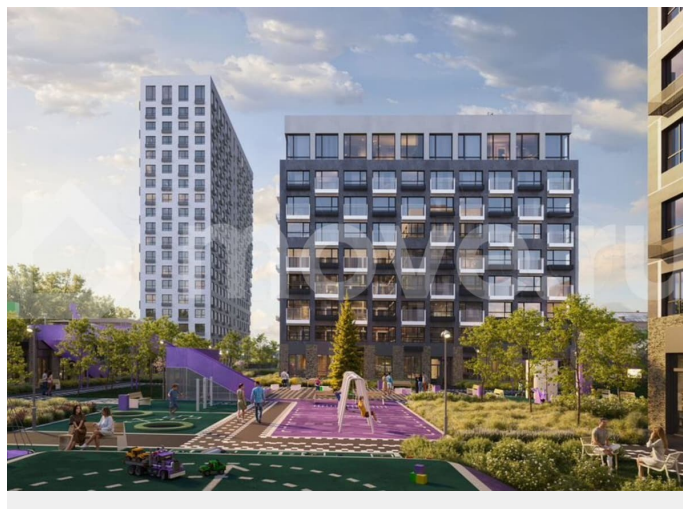

## Описание

19-этажная архитектурная доминанта с эффектом паруса и камерная секция: французские балконы, сити-хаусы на 1-м этаже, 9 этажей в доме. Уступчатая

для заметок

структура формирует динамичный силуэт — новый акцент ул. Полевая. Металлические балконы создают градиент от тёмного к светлому, большие окна — панорамные виды на город.