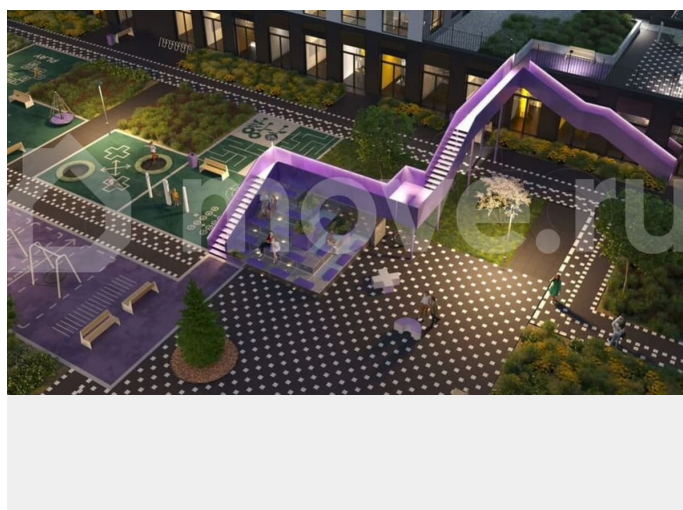

## Описание

19-этажная архитектурная доминанта с эффектом паруса и камерная секция: французские балконы, сити-хаусы на 1-м этаже, 9 этажей в доме. Уступчатая

для заметок

структура формирует динамичный силуэт — новый акцент ул. Полевая. Металлические балконы создают градиент от тёмного к светлому, большие окна — панорамные виды на город.