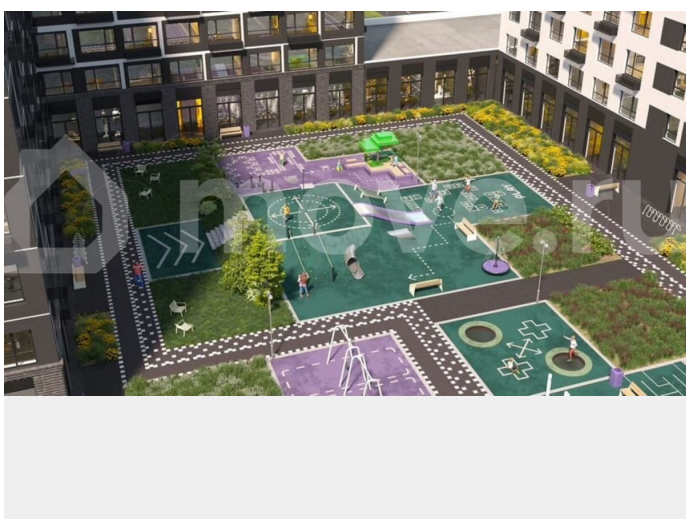

## Описание

19-этажная архитектурная доминанта с эффектом паруса и камерная секция: французские балконы, сити-хаусы на 1-м этаже, 9 этажей в доме. Уступчатая

для заметок

структура формирует динамичный силуэт — новый акцент ул. Полевая. Металлические балконы создают градиент от тёмного к светлому, большие окна — панорамные виды на город.