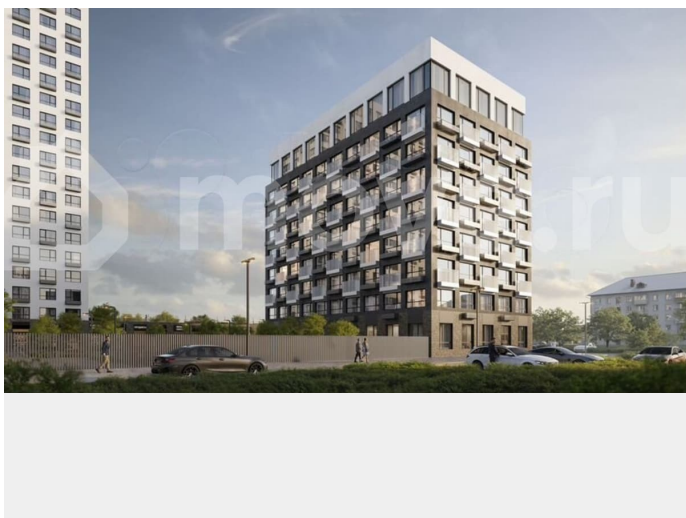

## Описание

19-этажная архитектурная доминанта с эффектом паруса и камерная секция: французские балконы, сити-хаусы на 1-м этаже, 9 этажей в доме. Уступчатая

для заметок

структура формирует динамичный силуэт — новый акцент ул. Полевая. Металлические балконы создают градиент от тёмного к светлому, большие окна — панорамные виды на город.