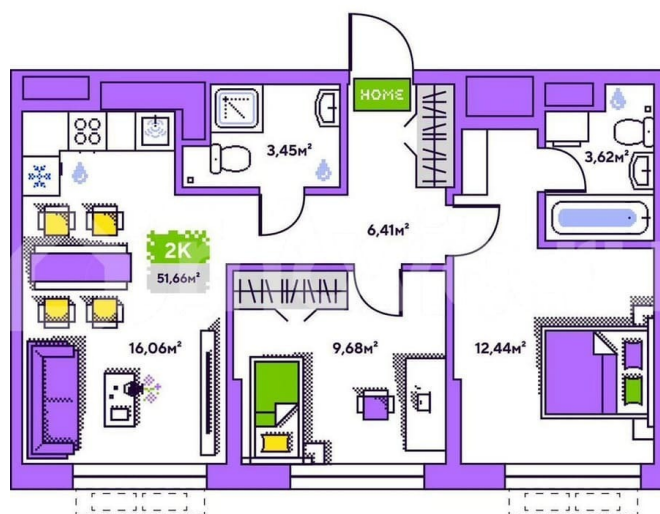

🕒 Создано: 02.04.2026 в 22:45

🔄 Обновлено: 02.04.2026 в 22:45

**ООО «СЗ «Сибмаш-Северстрой»,
newton**

89251234567

**Тюменская область, Тюмень, ул. Полевая,
93**

7 194 000 ₽

Тюменская область, Тюмень, ул. Полевая, 93

Улица

[улица Полевая](#)

для заметок

Квартира

Количество комнат

2

Общая площадь

51.7 м²

Этаж

9/19