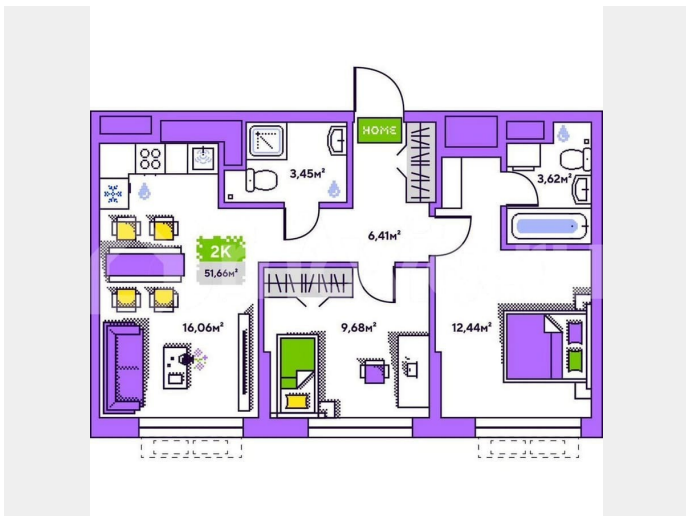

Улица

[улица Полевая](#)

для заметок

Квартира

Количество комнат

2

Общая площадь

51.7 м²

без отделки

Квартира в новостройке

да

Описание

19-этажная архитектурная доминанта с эффектом паруса и камерная секция: французские балконы, сити-хаусы на 1-м этаже, 9 этажей в доме. Уступчатая

структура формирует динамичный силуэт — новый акцент ул. Полевая. Металлические балконы создают градиент от тёмного к светлому, большие окна — панорамные виды на город.