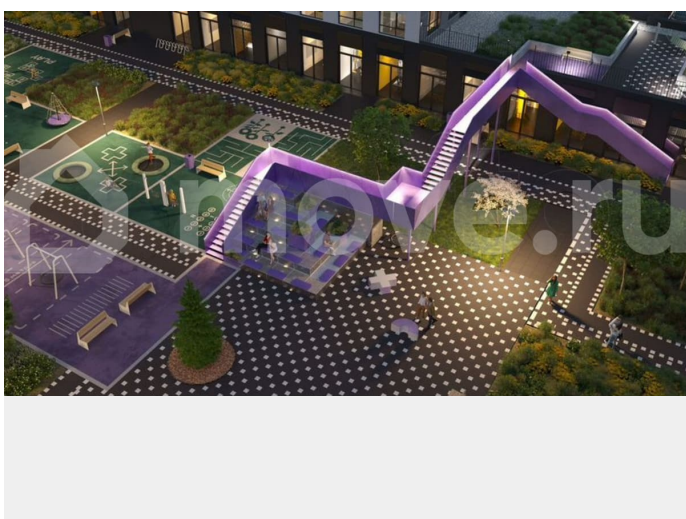

без отделки

Квартира в новостройке

да

Описание

19-этажная архитектурная доминанта с эффектом паруса и камерная секция: французские балконы, сити-хаусы на 1-м этаже, 9 этажей в доме. Уступчатая

структура формирует динамичный силуэт — новый акцент ул. Полевая. Металлические балконы создают градиент от тёмного к светлому, большие окна — панорамные виды на город.