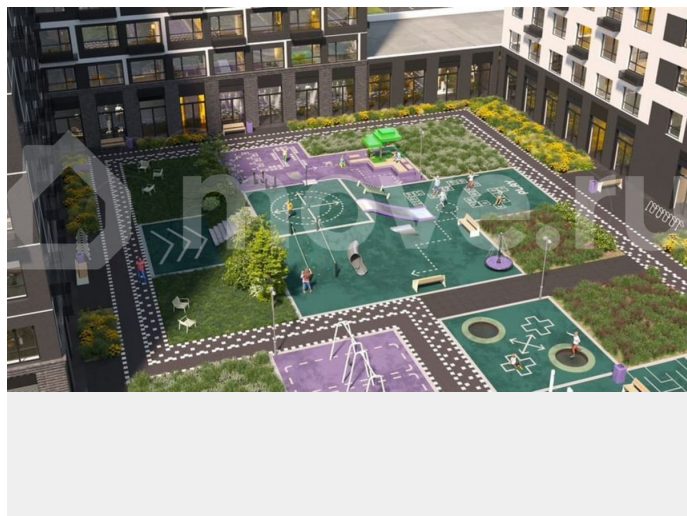

без отделки

Квартира в новостройке

да

Описание

19-этажная архитектурная доминанта с эффектом паруса и камерная секция: французские балконы, сити-хаусы на 1-м этаже, 9 этажей в доме. Уступчатая

структура формирует динамичный силуэт — новый акцент ул. Полевая. Металлические балконы создают градиент от тёмного к светлому, большие окна — панорамные виды на город.