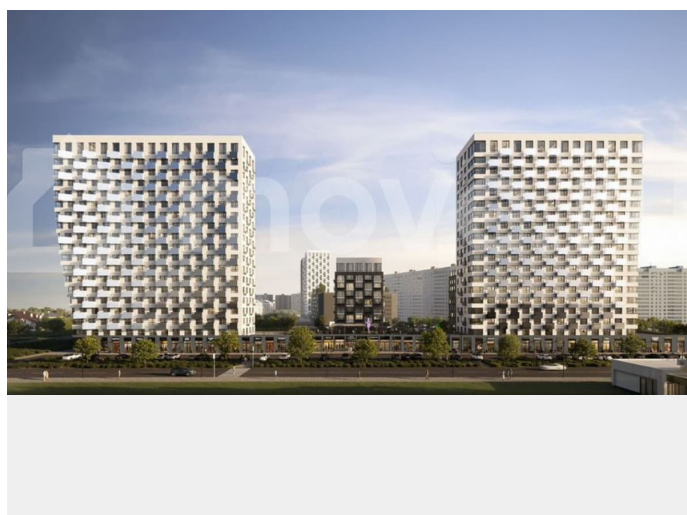

без отделки

Квартира в новостройке

да

Описание

19-этажная архитектурная доминанта с эффектом паруса и камерная секция: французские балконы, сити-хаусы на 1-м этаже, 9 этажей в доме. Уступчатая

структура формирует динамичный силуэт — новый акцент ул. Полевая. Металлические балконы создают градиент от тёмного к светлому, большие окна — панорамные виды на город.