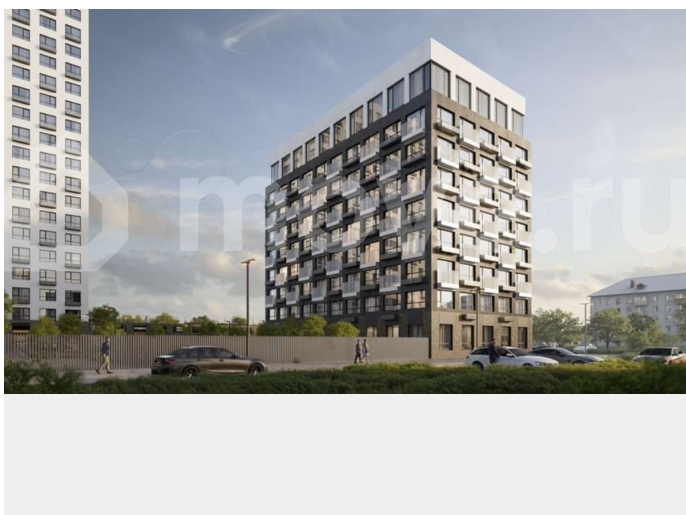

без отделки

Квартира в новостройке

да

Описание

19-этажная архитектурная доминанта с эффектом паруса и камерная секция: французские балконы, сити-хаусы на 1-м этаже, 9 этажей в доме. Уступчатая

структура формирует динамичный силуэт — новый акцент ул. Полевая. Металлические балконы создают градиент от тёмного к светлому, большие окна — панорамные виды на город.