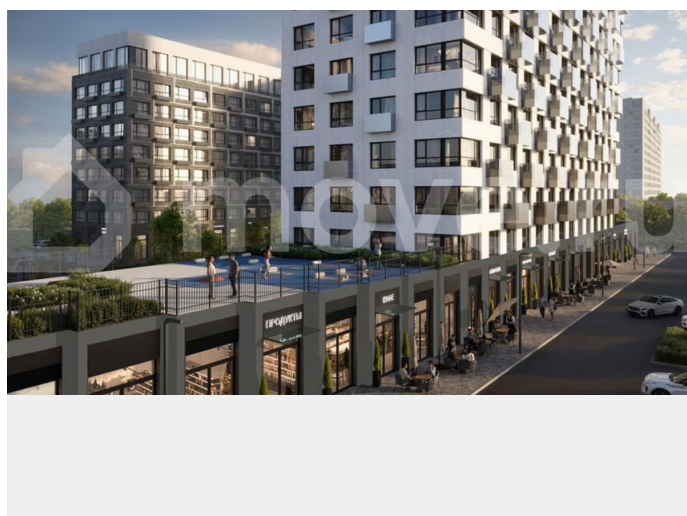

без отделки

Квартира в новостройке

да

Описание

19-этажная архитектурная доминанта с эффектом паруса и камерная секция: французские балконы, сити-хаусы на 1-м этаже, 9 этажей в доме. Уступчатая

структура формирует динамичный силуэт — новый акцент ул. Полевая. Металлические балконы создают градиент от тёмного к светлому, большие окна — панорамные виды на город.