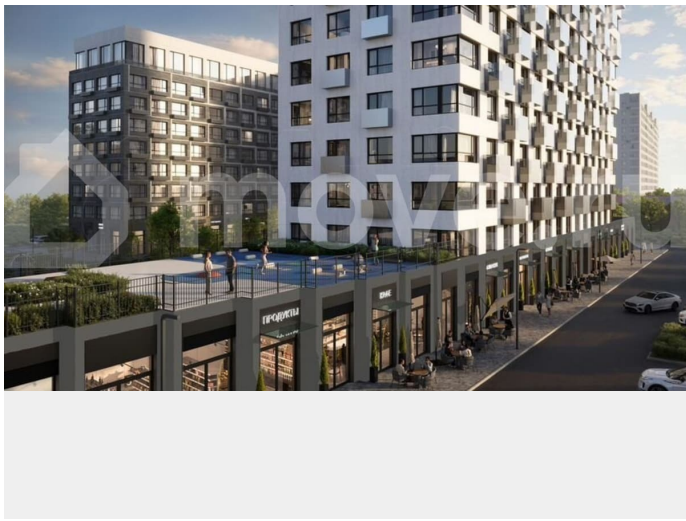

### Описание

19-этажная архитектурная доминанта с эффектом паруса и камерная секция: французские балконы, сити-хаусы на 1-м этаже, 9 этажей в доме. Уступчатая

структура формирует динамичный силуэт — новый акцент ул. Полевая. Металлические балконы создают градиент от тёмного к светлому, большие окна — панорамные виды на город.