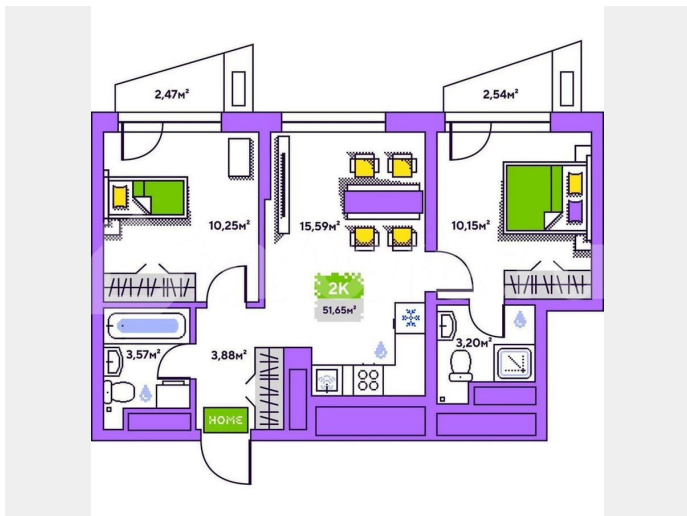

### Квартира

Количество комнат

2

Общая площадь

51.7 м<sup>2</sup>

Этаж

18/19

### Описание

19-этажная архитектурная доминанта с эффектом паруса и камерная секция: французские балконы, сити-хаусы на 1-м этаже, 9 этажей в доме. Уступчатая

структура формирует динамичный силуэт — новый акцент ул. Полевая. Металлические балконы создают градиент от тёмного к светлому, большие окна — панорамные виды на город.