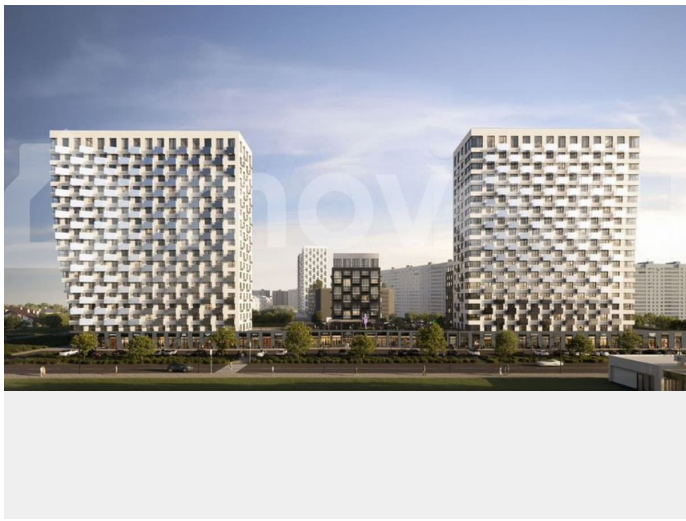

### Описание

19-этажная архитектурная доминанта с эффектом паруса и камерная секция: французские балконы, сити-хаусы на 1-м этаже, 9 этажей в доме. Уступчатая

структура формирует динамичный силуэт — новый акцент ул. Полевая. Металлические балконы создают градиент от тёмного к светлому, большие окна — панорамные виды на город.