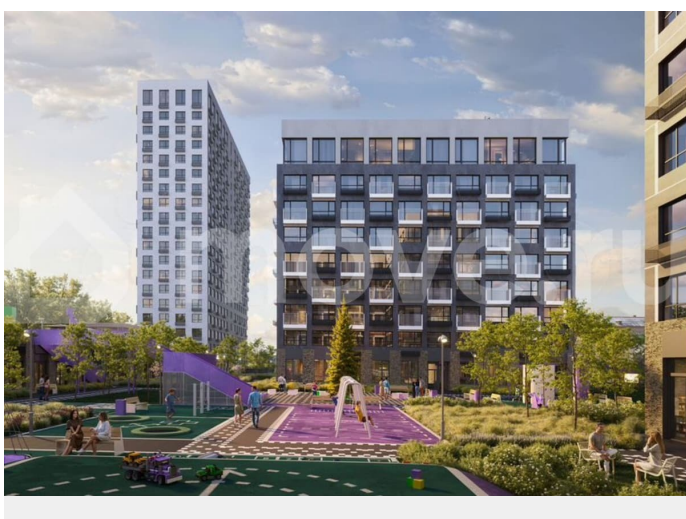

### Описание

19-этажная архитектурная доминанта с эффектом паруса и камерная секция: французские балконы, сити-хаусы на 1-м этаже, 9 этажей в доме. Уступчатая

структура формирует динамичный силуэт — новый акцент ул. Полевая. Металлические балконы создают градиент от тёмного к светлому, большие окна — панорамные виды на город.