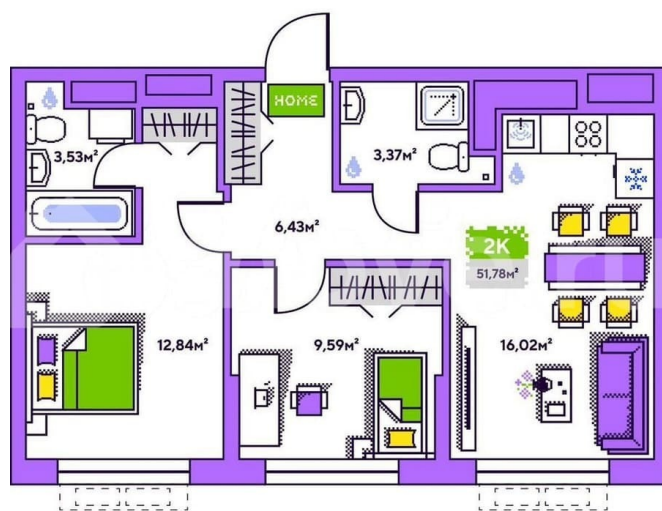

Улица

[улица Полевая](#)

Квартира

Количество комнат

2

Общая площадь

51.8 м²

Этаж

Квартира в новостройке

да

Описание

19-этажная архитектурная доминанта с эффектом паруса и камерная секция: французские балконы, сити-хаусы на 1-м этаже, 9 этажей в доме. Уступчатая

для заметок

структура формирует динамичный силуэт — новый акцент ул. Полевая. Металлические балконы создают градиент от тёмного к светлому, большие окна — панорамные виды на город.