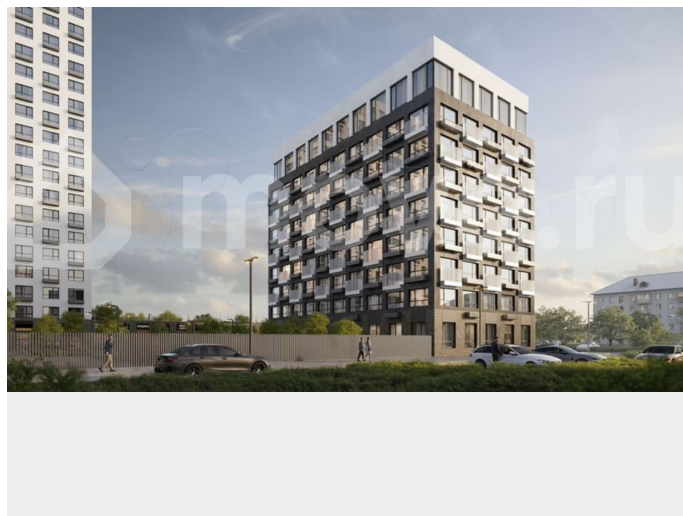

Квартира в новостройке

да

Описание

19-этажная архитектурная доминанта с эффектом паруса и камерная секция: французские балконы, сити-хаусы на 1-м этаже, 9 этажей в доме. Уступчатая

для заметок

структура формирует динамичный силуэт — новый акцент ул. Полевая. Металлические балконы создают градиент от тёмного к светлому, большие окна — панорамные виды на город.