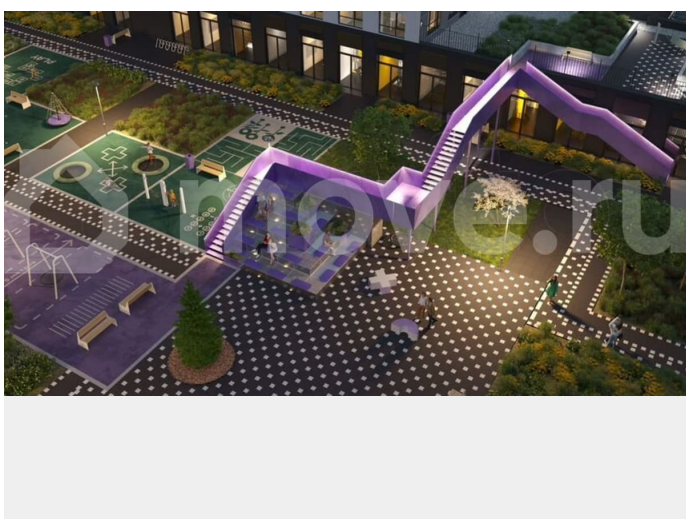

Квартира в новостройке

да

Описание

19-этажная архитектурная доминанта с эффектом паруса и камерная секция: французские балконы, сити-хаусы на 1-м этаже, 9 этажей в доме. Уступчатая

для заметок

структура формирует динамичный силуэт — новый акцент ул. Полевая. Металлические балконы создают градиент от тёмного к светлому, большие окна — панорамные виды на город.