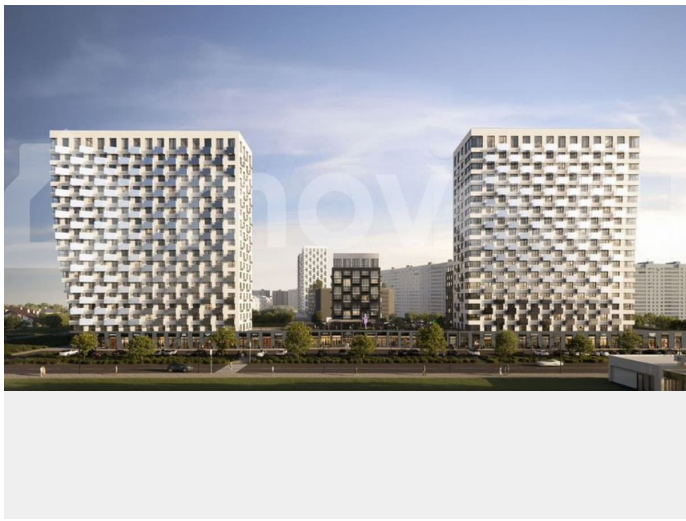

Квартира в новостройке

да

Описание

19-этажная архитектурная доминанта с эффектом паруса и камерная секция: французские балконы, сити-хаусы на 1-м этаже, 9 этажей в доме. Уступчатая

для заметок

структура формирует динамичный силуэт — новый акцент ул. Полевая. Металлические балконы создают градиент от тёмного к светлому, большие окна — панорамные виды на город.