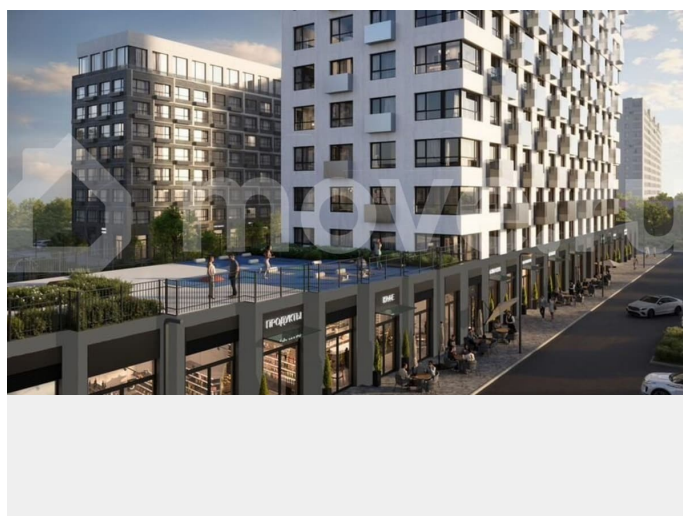

Квартира в новостройке

да

Описание

19-этажная архитектурная доминанта с эффектом паруса и камерная секция: французские балконы, сити-хаусы на 1-м этаже, 9 этажей в доме. Уступчатая

для заметок

структура формирует динамичный силуэт — новый акцент ул. Полевая. Металлические балконы создают градиент от тёмного к светлому, большие окна — панорамные виды на город.