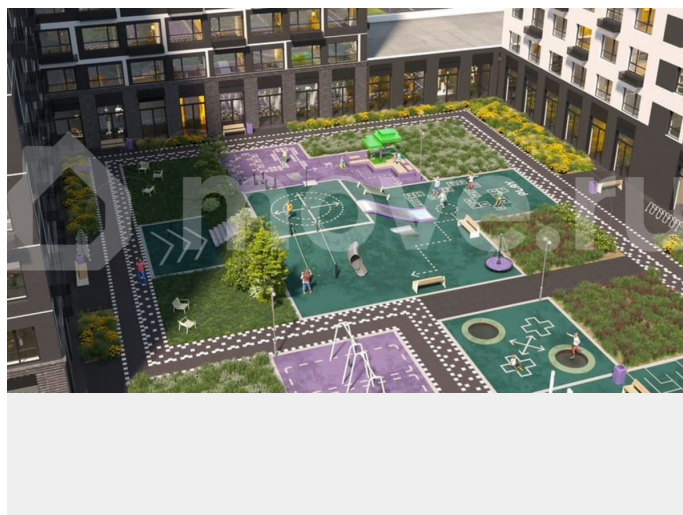

Квартира в новостройке

да

Описание

19-этажная архитектурная доминанта с эффектом паруса и камерная секция: французские балконы, сити-хаусы на 1-м этаже, 9 этажей в доме. Уступчатая

для заметок

структура формирует динамичный силуэт — новый акцент ул. Полевая. Металлические балконы создают градиент от тёмного к светлому, большие окна — панорамные виды на город.