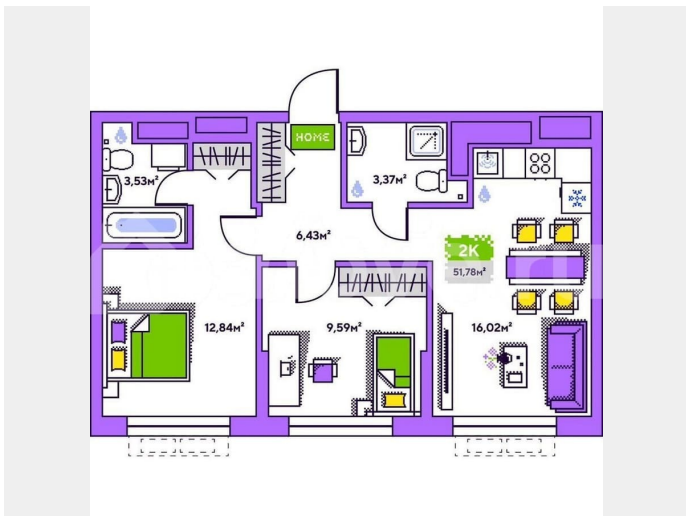

Улица

[улица Полевая](#)

Квартира

Количество комнат

2

Общая площадь

51.8 м²

Этаж

Квартира в новостройке

да

Описание

19-этажная архитектурная доминанта с эффектом паруса и камерная секция: французские балконы, сити-хаусы на 1-м этаже, 9 этажей в доме. Уступчатая

для заметок

структура формирует динамичный силуэт — новый акцент ул. Полевая. Металлические балконы создают градиент от тёмного к светлому, большие окна — панорамные виды на город.