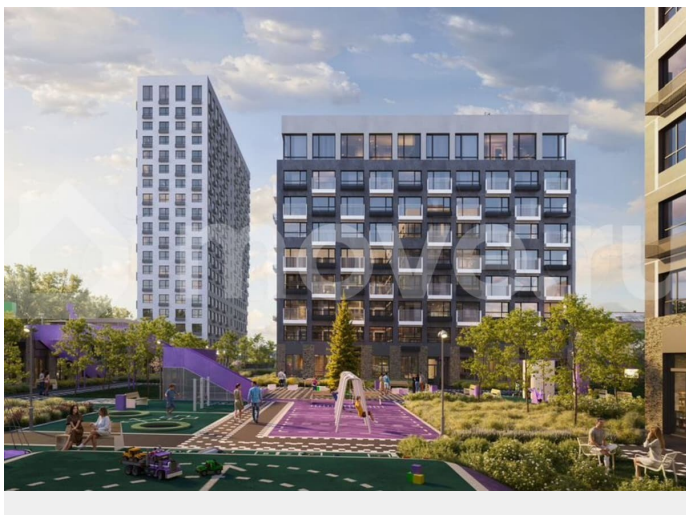

Квартира в новостройке

да

Описание

19-этажная архитектурная доминанта с эффектом паруса и камерная секция: французские балконы, сити-хаусы на 1-м этаже, 9 этажей в доме. Уступчатая

для заметок

структура формирует динамичный силуэт — новый акцент ул. Полевая. Металлические балконы создают градиент от тёмного к светлому, большие окна — панорамные виды на город.