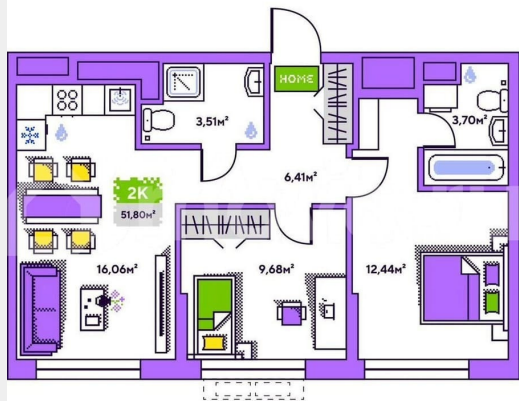

Улица

[улица Полевая](#)

Квартира

Количество комнат

2

Общая площадь

51.8 м²

Этаж

Квартира в новостройке

да

Описание

19-этажная архитектурная доминанта с эффектом паруса и камерная секция: французские балконы, сити-хаусы на 1-м этаже, 9 этажей в доме. Уступчатая

структура формирует динамичный силуэт — новый акцент ул. Полевая. Металлические балконы создают градиент от тёмного к светлому, большие окна — панорамные виды на город.