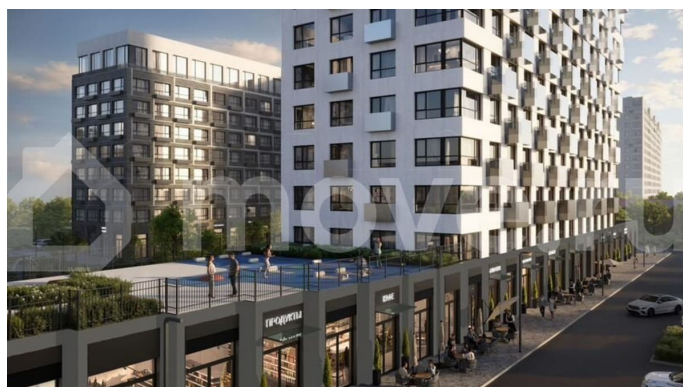

Квартира в новостройке

да

Описание

19-этажная архитектурная доминанта с эффектом паруса и камерная секция: французские балконы, сити-хаусы на 1-м этаже, 9 этажей в доме. Уступчатая

структура формирует динамичный силуэт — новый акцент ул. Полевая. Металлические балконы создают градиент от тёмного к светлому, большие окна — панорамные виды на город.