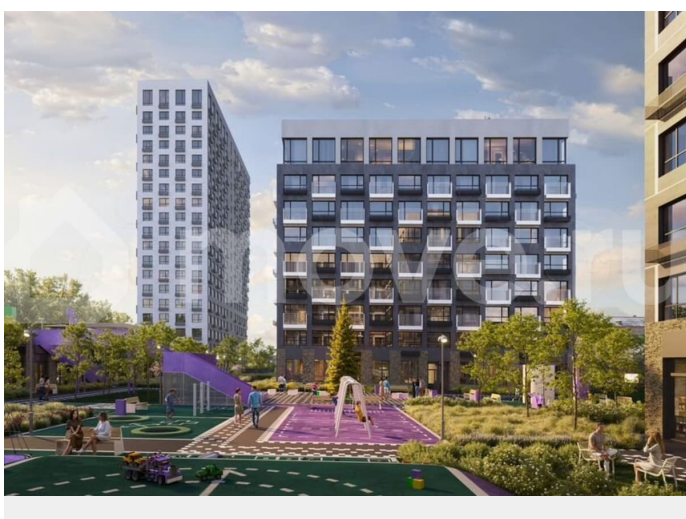

Квартира в новостройке

да

Описание

19-этажная архитектурная доминанта с эффектом паруса и камерная секция: французские балконы, сити-хаусы на 1-м этаже, 9 этажей в доме. Уступчатая

структура формирует динамичный силуэт — новый акцент ул. Полевая. Металлические балконы создают градиент от тёмного к светлому, большие окна — панорамные виды на город.